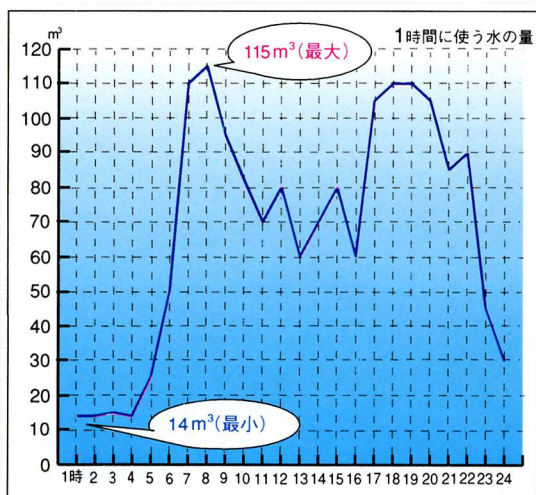

## たくさん使われる水

毎日なにげなく使っている水ですが、浅川町では1日にどれくらいの水が使われているのでしょうか。水道課のおじさんに聞いてみました。

水をきれいにするじょう水場

### 水道課のおじさんの話

浅川町では、1日にみんなの学校のプールで6ぱい分くらいの水が使われています。また、1日に1人でペットボトル(1ℓ)で40本くらい使っていることになります。いがいとたくさん使っていることがわかります。

1日の水の使われ方

(浅川町水道事業所)

(平成8年8月11日)

1年間の水の使われ方

(浅川町水道事業所)

(平成7年度月別)