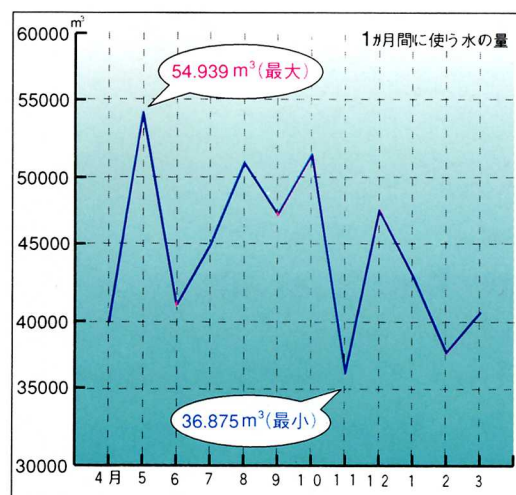

### 水道課のおじさんの話

浅川町では、1日にみんなの学校のプールで6ぱい分くらいの水が使われています。また、1日に1人でペットボトル(1ℓ)で40本くらい使っていることになります。いがいとたくさん使っていることがわかります。

1日の水の使われ方

(浅川町水道事業所)

(平成8年8月11日)

1年間の水の使われ方

(浅川町水道事業所)

(平成7年度月別)