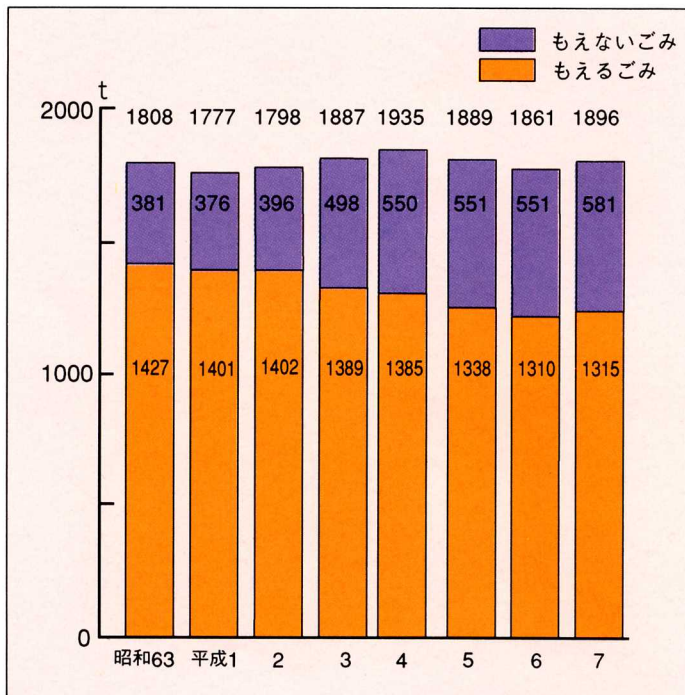

(2)ごみと住みよいくらし

ふえてきたごみ

毎日のくらしの中から出るごみにはどのようなものがどれくらいあるでしょうか。

「ジュースを飲むと、ペットボトルや空きかんが出るね。」

「ごはんを作るとき生ごみが出るよ。」

「昔とくらべると、何でもていねいにつつんであるから、ごみがすごくふえているとお母さんから聞いたことがあるよ。」

家庭や学校から出るごみはずいぶんふえているようですね。浅川町のごみの量はどのようなのでしょうか。