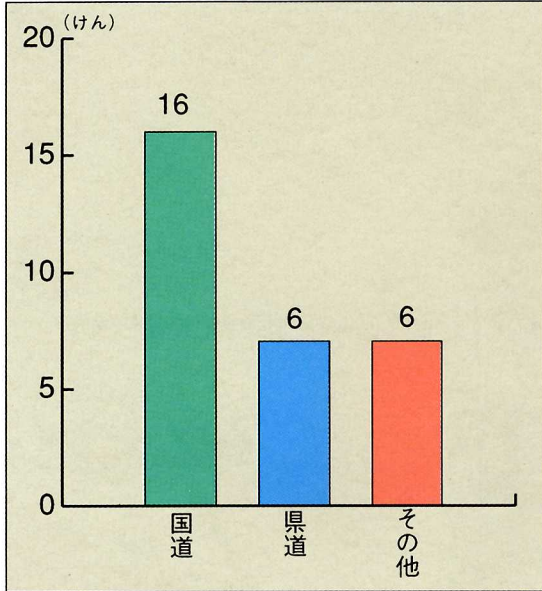

# 交通事故の原いん

浅川町内道路別事故けん数  
(平成7年石川けいさっしょ調べ)

浅川町内のおもな交通事故  
発生場所

事故の原いん (平成7年)