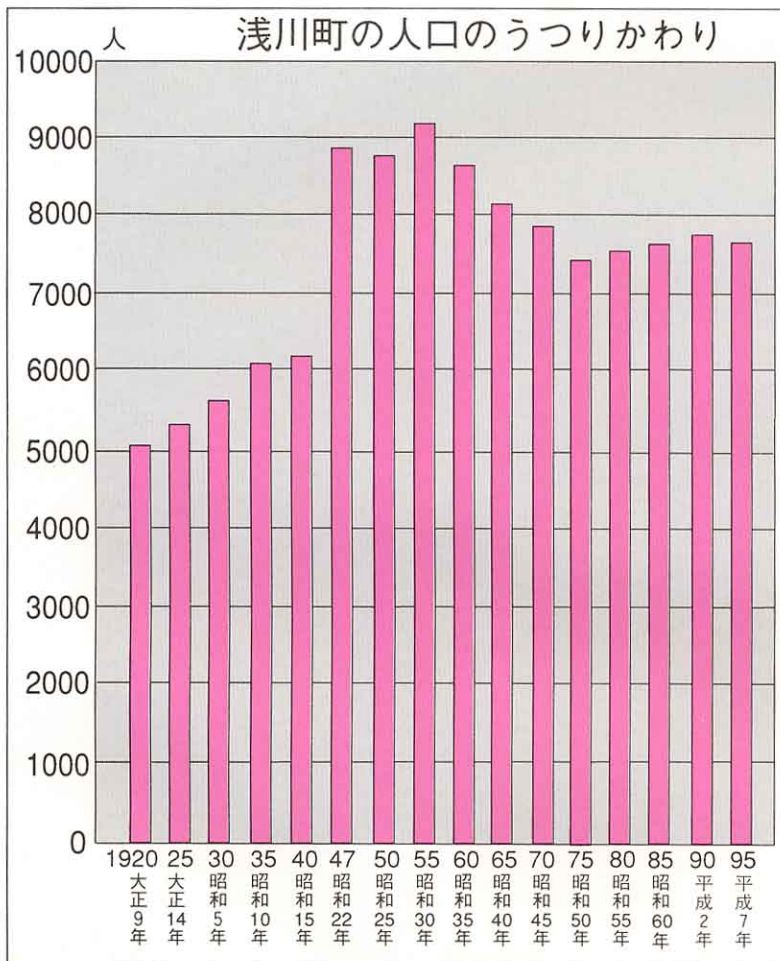

## ●浅川町の人口のうつりかわり

浅川町の人口は、どのようにうつりかわってきたのかな。  
役場の人に資料を見せてもらいました。

【浅川町の人口のうつりかわり】

およそ75年前  
浅川町の人口は、  
5154人でした。  
昭和22年ごろ急  
に人がふえたのは  
なぜなのでしょう  
か。

また、昭和35  
年から昭和50年  
までの間に人口が  
どんどんへったの  
はなぜでしょうか。

浅川町に住んでいる人の  
数のうつりかわりと、そのころ  
のできごとを合わせてしらべて  
みましょう。