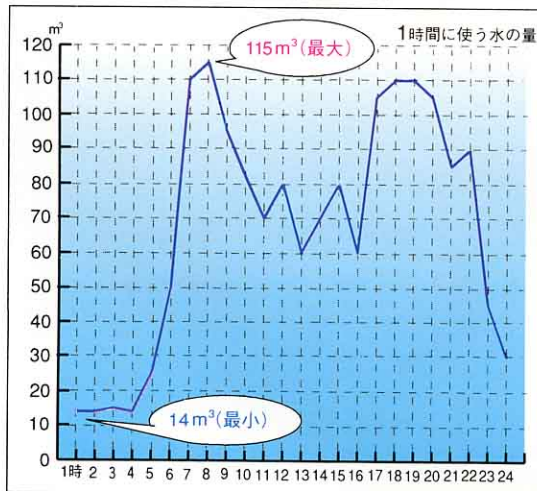

### たくさん使われる水

毎日なにげなく使っている水ですが、浅川町では1日にどれくらいの水が使われているのでしょうか。水道課のおじさんに聞いてみました。

水をきれいにするじょう水場

### 水道課のおじさんの話

浅川町では、1日にみんなの学校のプールで6ばい分くらいの水が使われています。また、1日に1人でペットボトル(1ℓ)で40本くらい使っていることになります。いがいとたくさん使っていることがわかります。

1日の水の使われ方

(浅川町水道事業所)

(平成8年8月1日)

1年間の水の使われ方

(浅川町水道事業所)

(平成7年度月別)