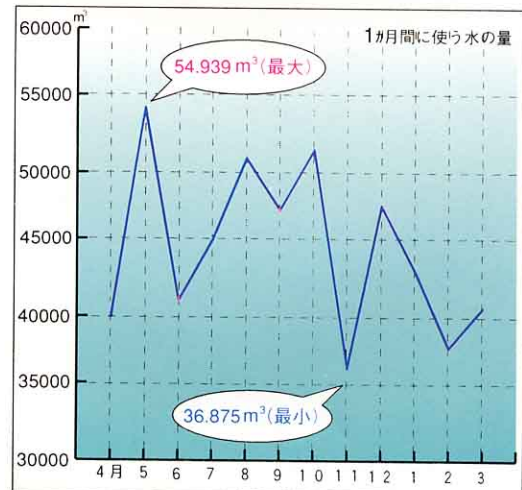

### 水道課のおじさんの話

浅川町では、1日にみんなの学校のプールで6ばい分くらいの水が使われています。また、1日に1人でペットボトル(1ℓ)で40本くらい使っていることになります。いがいとたくさん使っていることがわかります。

1日の水の使われ方

(浅川町水道事業所)

(平成8年8月1日)

1年間の水の使われ方

(浅川町水道事業所)

(平成7年度月別)