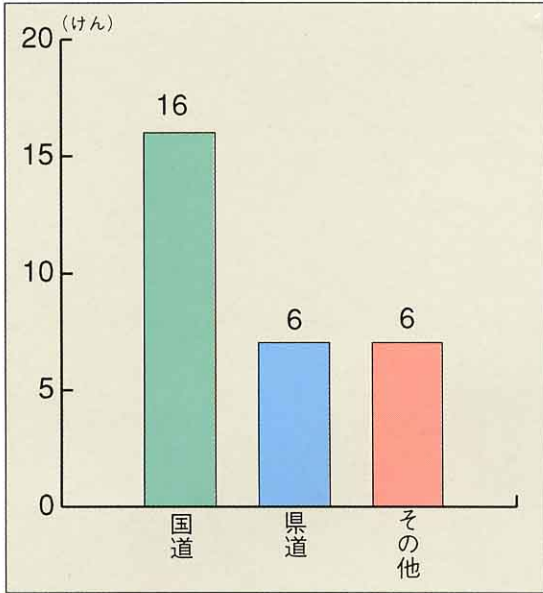

交通事故の原いん

浅川町内道路別事故けん数
(平成7年石川けいさっしょ調べ)

浅川町内のおもな交通事故発生場所

事故の原いん (平成7年)