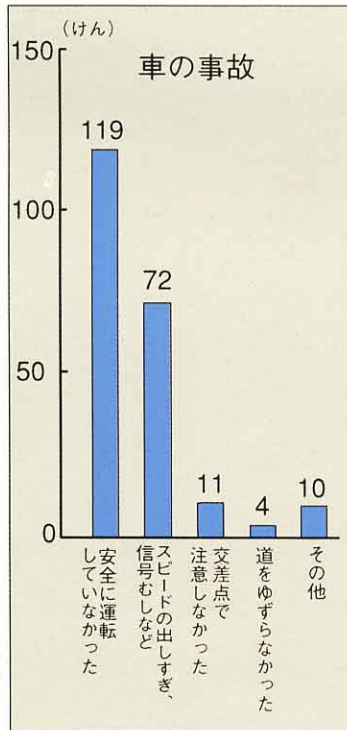

交通事故の原いん

浅川町内道路別事故けん数
(平成7年石川けいさっしょ調べ)

浅川町内のおもな交通事故発生場所

事故の原いん (平成7年)