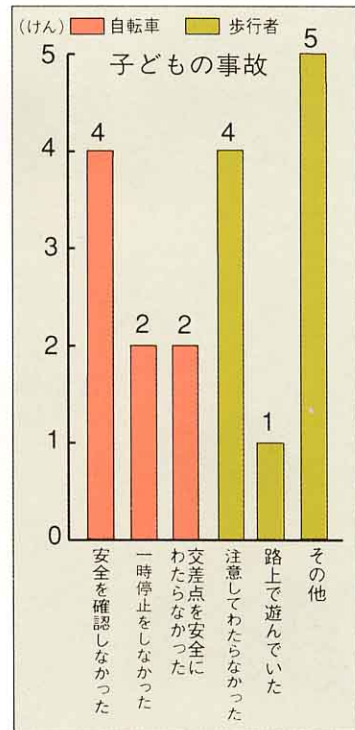

交通事故の原いん

浅川町内道路別事故けん数
(平成7年石川けいさっしょ調べ)

浅川町内のおもな交通事故発生場所

事故の原いん (平成7年)