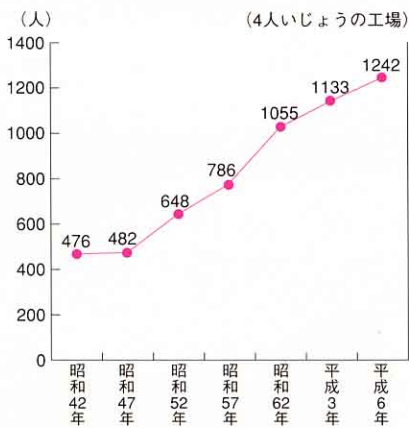

古殿町にある工場

工場のしゅるいと工場の数

[1994年]

工場ではたらく人の数

[1994年]

工場を数のうつりかわり

工場ではたらく人の数のうつりかわり

「電気せいひんや木材，食べものをつくる工場が多いね。