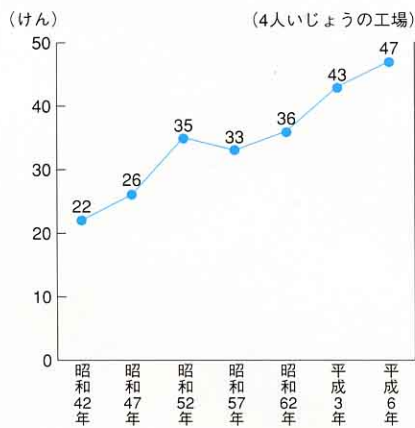

古殿町にある工場

工場のしゅるいと工場の数

[1994年]

工場ではたらく人の数

[1994年]

工場を数のうつりかわり

工場ではたらく人の数のうつりかわり

「電気せいひんや木材，食べものをつくる工場が多いね。