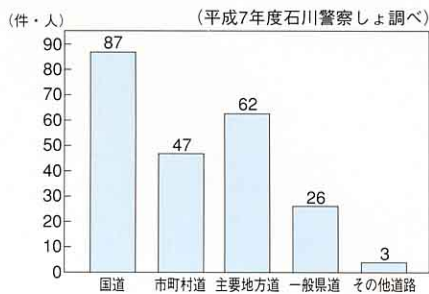

石川地区の道路別じこ件数