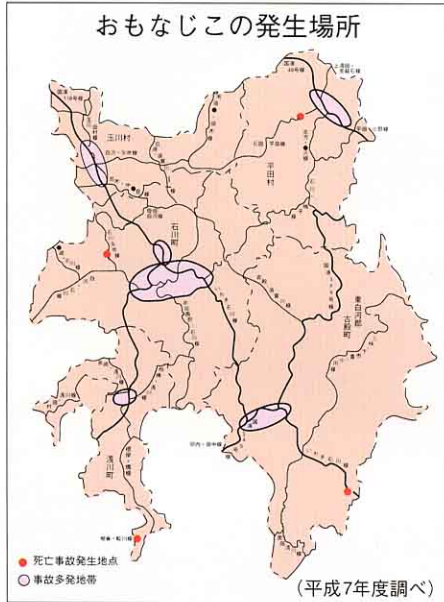

ちゅうざいしょ
駐在所に行って

古殿駐在所

あきらくんとみち子さんは、どうしてこんなに交通じこが起きるのか、駐在所に行ってみることにしました。

駐在所のおじさんは、下のグラフを見せてせつめいしてくださいました。

交通じこは、見通しの悪い所やスピードの出やすい所に多く発生しています。国道だけでなく、町村道でもおきています。

駐在所のおじさんの話

交通じこの原いんは、わき見運転やうっかり運転によるものがほとんどです。

石川地区の道路別じこ件数

石川地区の交通じこの原いん