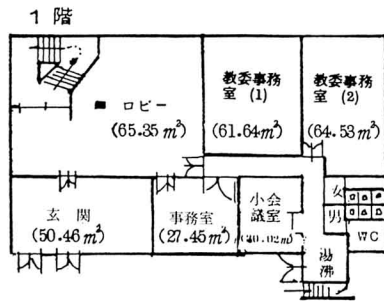

④ 三春町公民館のへや

○三春町公民館平面図（鉄筋コンクリート3階建）（1318㎡）

施設利用

- 時間 日・月・祝日 9時～17時
その他 9時～21時30分
- 使用料 大ホール、家庭科実習室、
その他の室、結婚式等について使用条例により定める。

⑤ 三春町公民館を利用した人

平成元年	
2年	
3年	
4年	
5年	