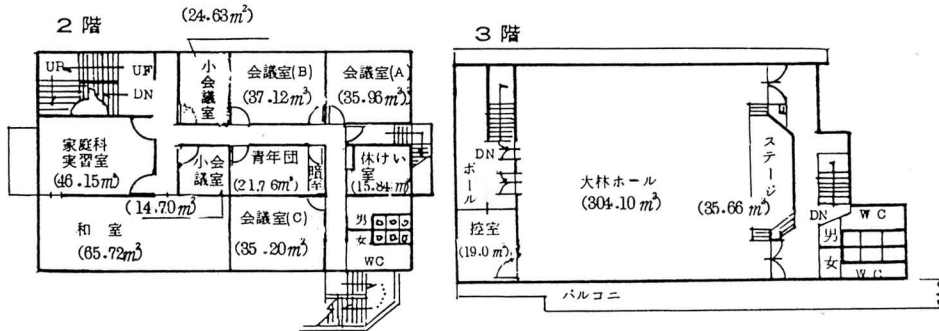

④ 三春町公民館のへや

○三春町公民館平面図（鉄筋コンクリート3階建）（1318㎡）

施設利用

- 時間 日・月・祝日 9時～17時
その他 9時～21時30分
- 使用料 大ホール、家庭科実習室、
その他の室、結婚式等について使用条例により定める。

⑤ 三春町公民館を利用した人

平成元年	
2年	
3年	
4年	
5年	