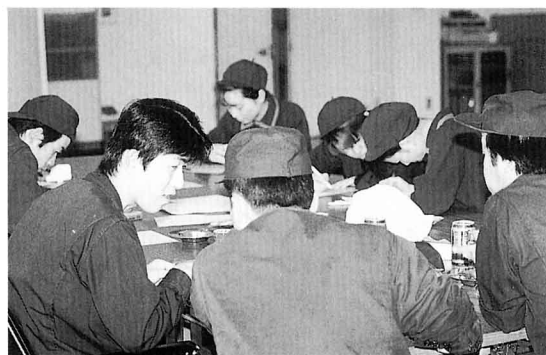

〈はたらく人はどこから〉

全部でおよそ450人

〈はたらく人たちのそのほかのようす〉

しょくどうで
ひる
昼ごはんを食べる

けんしゅう会

この工場では^{エムティワイ}MTY活動(みんなでのしくわいわい活動)というものを行っている。