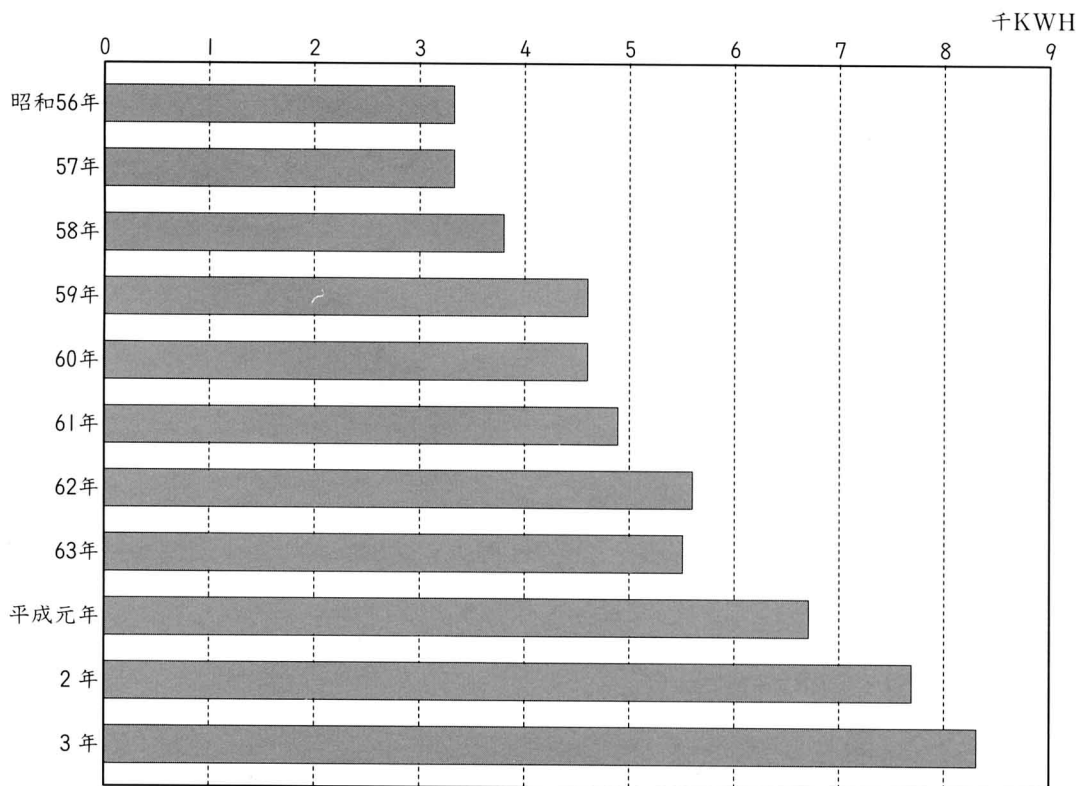

〈参考資料〉

◇ わたしたちの生活と電気

(1) 三春町の電気の使われ方（全体を100としたとき）

そのた 0.7

※ そのた………農業用やがいろどう

(平成3年8月 東北電力株式会社三春出張所)

(2) 三春町で使われる電気の量のうつきかわり

(平成3年 東北電力三春出張所)