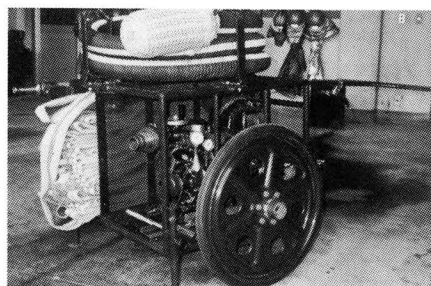

とんしょ・防火すいそう

火の見

地上式消火せん

地下式消火せん

小がた動力ポンプ