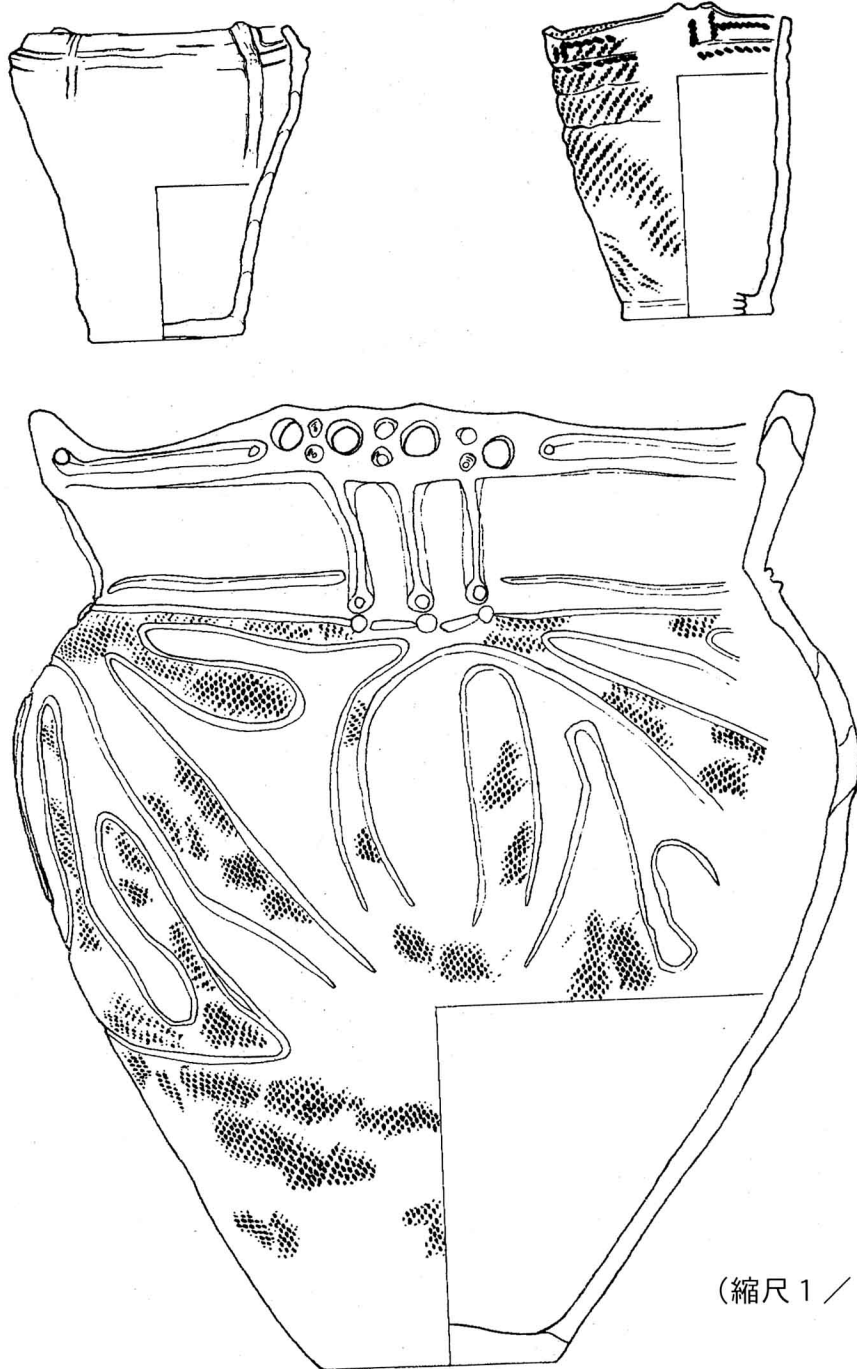

堂平遺跡から出土した縄文式土器

(縮尺1/4)