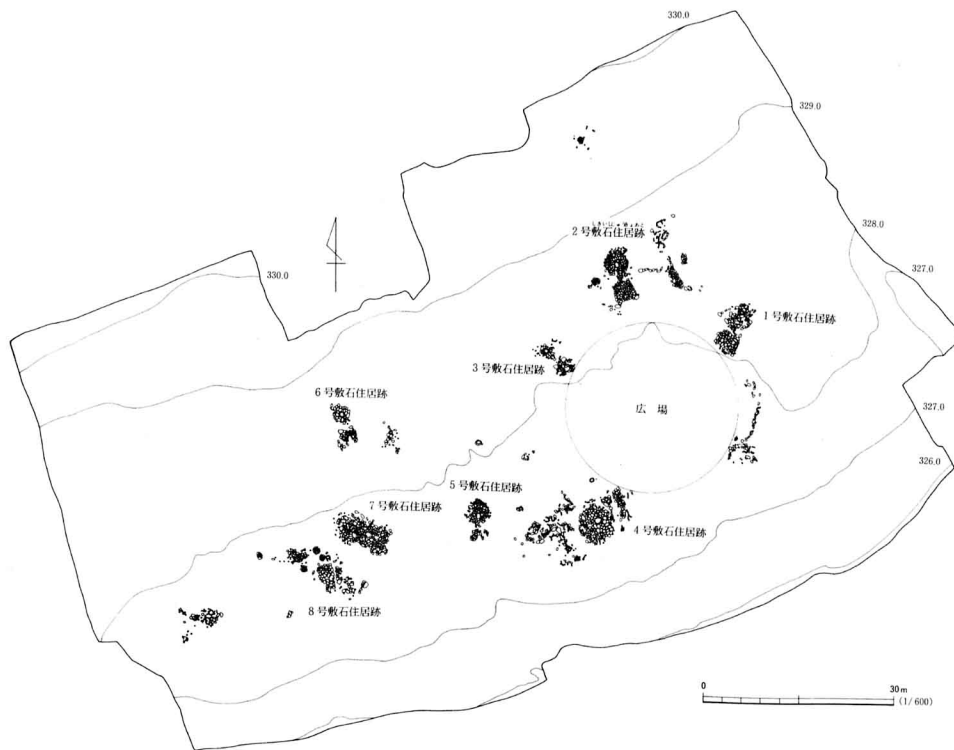

柴原A遺跡での祭りのようす（想像図）

広場を中心とした敷石住居跡