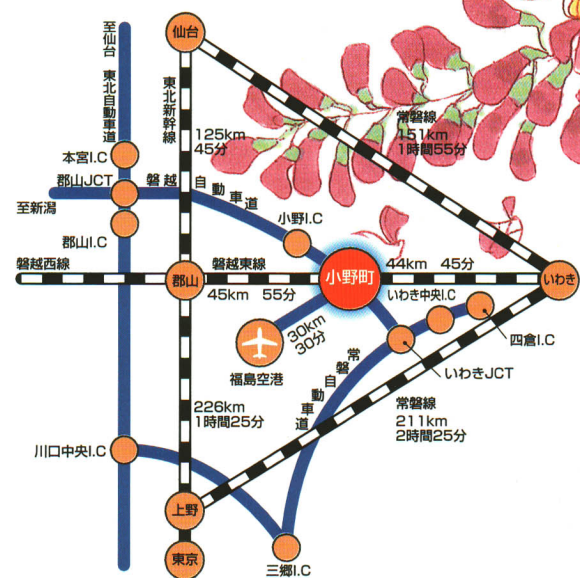

INFORMATION

小野町役場	☎72-2111
小野町教育委員会	☎72-6780
小野町公民館	☎72-2125
多目的研修集会施設	☎72-2832
ふるさと文化の館	☎72-2120
小野町民体育館(小野海洋センター)	☎72-2518
幼児教育センター	☎72-3269
小野町浄水場(水道課)	☎72-6097
町営火葬場	☎72-4227
老人デイサービスセンター	☎72-6777
在宅介護支援センター	☎72-6377
老人憩いの家たかむら荘	☎72-3736
保健福祉センター	☎72-5741
中央さくら保育園	☎72-3269
夏井おおすぎ保育園	☎72-2760
飯豊ひまわり保育園	☎73-2724
浮金つつじ児童園	☎73-2744
羽出庭つくし児童園	☎72-4085
小野わかば幼稚園	☎72-2629
浮金小学校	☎73-2746
飯豊小学校	☎73-2354
小戸神小学校	☎73-2717
小野新町小学校	☎72-3069
小野新町小学校雁股田分校	☎72-5107
夏井第一小学校	☎72-2339
夏井第二小学校	☎72-2331
小野中学校	☎72-3355
浮金中学校	☎73-2745
県立小野高等学校	☎72-3171
本町地区コミュニティセンター	☎72-4218
雁股田地域活性化拠点施設	☎72-4527
大八多目的集会所	☎72-2903
小野赤沼多目的集会施設	☎72-2992
皮籠石多目的集会施設	☎72-2917
飯豊上多目的集会施設	☎73-6505
夏井多目的集会施設	☎72-2956
塩庭多目的集会施設	☎72-4203
塩庭二区多目的集会施設	☎72-6750
三川集落センター	☎73-2858
浮金集落センター	☎73-2747
吉野辺集落センター	☎72-2808
小戸神集落センター	☎73-2918
谷津作地区研修センター	☎72-6125
湯沢転作促進研修センター	☎72-5009
上羽出庭地区農村研修センター	☎72-2913
和名田集落研修センター	☎72-2138
小野警察署	☎72-2121
飯豊駐在所	☎73-2718
夏井駐在所	☎72-2619
船引消防署小野分署	☎72-2630
小野新町郵便局	☎72-2812
田村飯豊郵便局	☎73-2712
夏井郵便局	☎72-2927
シルバー人材センター	☎72-2412
公立小野町地方総合病院	☎72-3181
特別養護老人ホームこまち荘	☎72-4566
法務局小野出張所	☎72-2212

ダイヤルイン(各課直通)

総務課	☎72-2111
議会事務局	☎72-6930
出納室	☎72-6931
税務課	☎72-6932
町民課	☎72-6933
保健福祉課	☎72-6934
農林課	☎72-6935
国土調査係	☎72-6939
建設課	☎72-6936
都市整備課	☎72-6937
企画交流課	☎72-6938
農業委員会事務局	☎72-6940

小野町へのアクセス

県指定重要文化財

- ■木造阿弥如来座像と両脇侍仏 …… 小野赤沼無量寺
- ■木造地藏菩薩半跏像 …… 湯沢山来迎寺
- ■絵馬(油彩・洋人曳馬図) 巫政堂田善作 …… 東堂山満福寺
- ※ふるさと文化の館に展示

町指定重要文化財

- ■阿弥陀堂 …… 小野赤沼無量寺(小野赤沼)
- ■大日如来座像 …… 湯沢山来迎寺(湯沢)
- ■諏訪神社本殿 …… 諏訪神社(夏井)
- ■御正体(懸仏) …… 諏訪神社(夏井)
- ■諏訪神社本殿 …… 諏訪神社(上羽出庭)
- ■久戸塚半鐘 …… 久戸塚(谷津作)
- ■東堂山鐘楼 …… 東堂山満福寺(小戸神)
- ■層塔(1基) …… 雲林寺(夏井)
- ■五輪塔(2基) …… 雲林寺(夏井)
- ■夫婦煙草調理(絵馬) …… 大倉(小野新町)
- ■熊野神社棟札(2枚) …… 熊野神社(飯豊)
- ■熊野神社本殿(三棟) …… 熊野神社(飯豊)

国指定天然記念物

- ■諏訪神社の翁杉・嫗杉 …… 夏井諏訪神社

町指定天然記念物

- ■高山桜 …… 谷津作
- ■観音桜 …… 小戸神
- ■東堂山の杉並木 …… 東堂山満福寺
- ■羽生の桜 …… 飯豊
- ■谷地の桜 …… 浮金
- ■種まき桜 …… 吉野辺
- ■諏訪神社のケヤキ …… 上羽出庭
- ■菅布禰神社の夫婦杉 …… 浮金

県指定無形文化財

- ■新田内長獅子舞(9月15日) …… 飯豊
- ■浮金小獅子舞(9月15日) …… 浮金
- ■小野大倉獅子舞(10月1日) …… 大倉

町指定無形文化財

- ■上羽出庭じゃんがら念仏踊(8月15日) …… 上羽出庭
- ■新田内豊年田植踊 …… 飯豊

主な祭りと行事

- ■4月29日 …… 桜まつりながし踊り
- ■5月3日 …… 東堂山祭礼
- ■7月最初の土用 …… 湯花祭(夏井諏訪神社)
- ■8月中旬 …… たかむら踊り
- ■9月15日 …… 八雲神社祭礼
  夏井諏訪神社祭礼
  菅布禰神社祭礼
- ■9月15日・16日 …… 菅布禰神社祭礼
- ■10月1日・2日 …… 塩釜神社祭礼
- ■10月17日 …… 小野たばこ神社祭礼
- ■10月19日 …… 湯沢神社祭礼
- ■11月3日 …… 飯豊神社祭礼

文化・体育施設

- ■ふるさと文化の館 ☎(0247) 72-2120
  - ●図書館
  - ●美術館
  - ●郷土史料館
  - ●丘灯至夫記念館
- ■小野運動公園 ☎(0247) 72-2518
  - ●小野町町民体育館
  - ●小野海洋センター
  - 室内プール(5月~9月)
  - トレーニングルーム アリーナ(体育館)
  - ●多目的グラウンド
  - ●テニスコート
  - ●屋内ゲートボール場
  - ●野球場

レジャー施設

- ■緑とのふれあいの森公園 ☎(0247) 72-3597
- ■リカちゃんキャッスル ☎(0247) 72-6364
- ■パインマージュゴルフ倶楽部&ホテル ☎(0247) 72-5151
- ■あぶくまキャンブランド ☎(0247) 73-2945
- ■おのファミリーランド ☎(0247) 72-5365
- ☎(0247) 73-2779
- ■大丸つりばり ☎(0247) 73-2527
- ■ヨシノボウル ☎(0247) 72-3113

宿泊施設

- ■温泉旅館
  - 弘太屋 ☎(0247) 72-2819 小町温泉
  - 太田屋 ☎(0247) 72-3053
  - 新富館 ☎(0247) 72-5056 湯沢温泉
  - 湯沢荘 ☎(0247) 72-2332
- ■一般旅館
  - 安戸本店 ☎(0247) 72-2048 平 館
  - 西田屋支店 ☎(0247) 72-2024
  - 西田屋本店 ☎(0247) 72-2010 荒 町
  - 大和屋 ☎(0247) 72-2004 本 町
  - 橋木屋 ☎(0247) 72-3033
  - 小町の湯 ☎(0247) 72-2015 谷津作