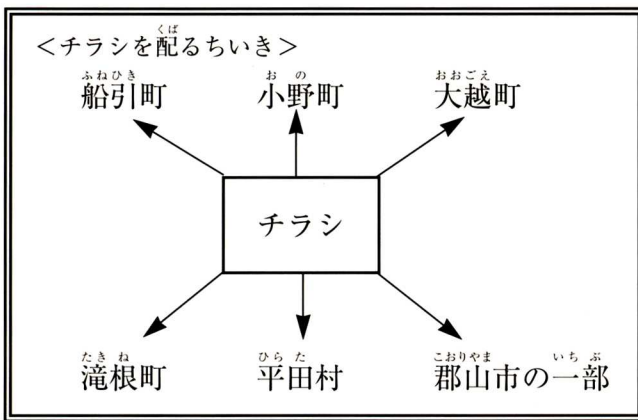

(3) お客さんに来てもらうくふう

① 広い駐車場 ちゆうしやじゆう

② チラシ

③ 品物のならべ方 しなもの

しんぶん  
新聞のおりこみチラシ

しょうひん  
商品のあんない

商品を前の方に出している  
店員さん

そのほかに、夕方には「ナイトサービス」を実施したり、夏になると営業時間を1時間のばしたりするサービスもしています。

【リサイクルコーナー】

再利用することのできる牛乳パックやトレーを回収するコーナーがあります。毎回回収して、郡山にある工場に運ばれます。