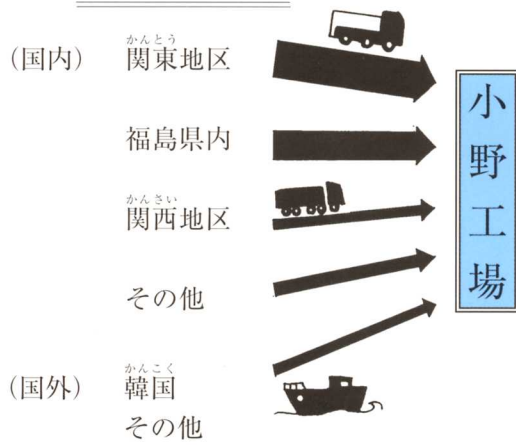

③ 工場ではたらく人のつうきん調べ

つうきんしらべ

すんでいるところ	人数
小野町	240
いわき市	150
船引町 滝根町 大越町	89

つうきんのしかた

つうきんの方法	人数
自動車	450
その他 (自転車など)	29

④ 原料とせいひんの流れ

部品ぶひんのくるところ

せいひんを売るところ