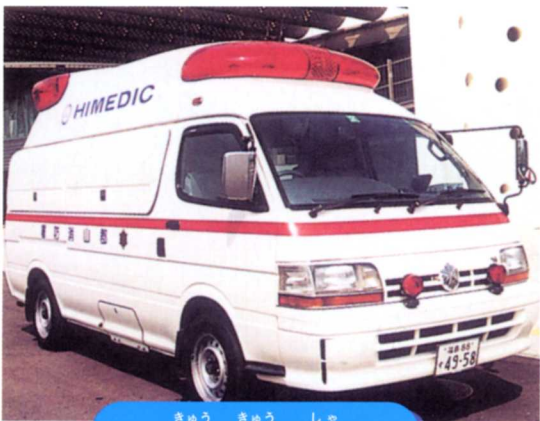

小野分しょにある消防車

ポンプ車

消火せんのほか、川や池などから水をあげ、火事を消したり、水そう付ポンプ車に水を送ったりします。

指令車

火事の現場でしきをする人がのります。

救急車

病人やけが人のためをしながら、病院に運びます。

町にある火事をふせぐしせつ