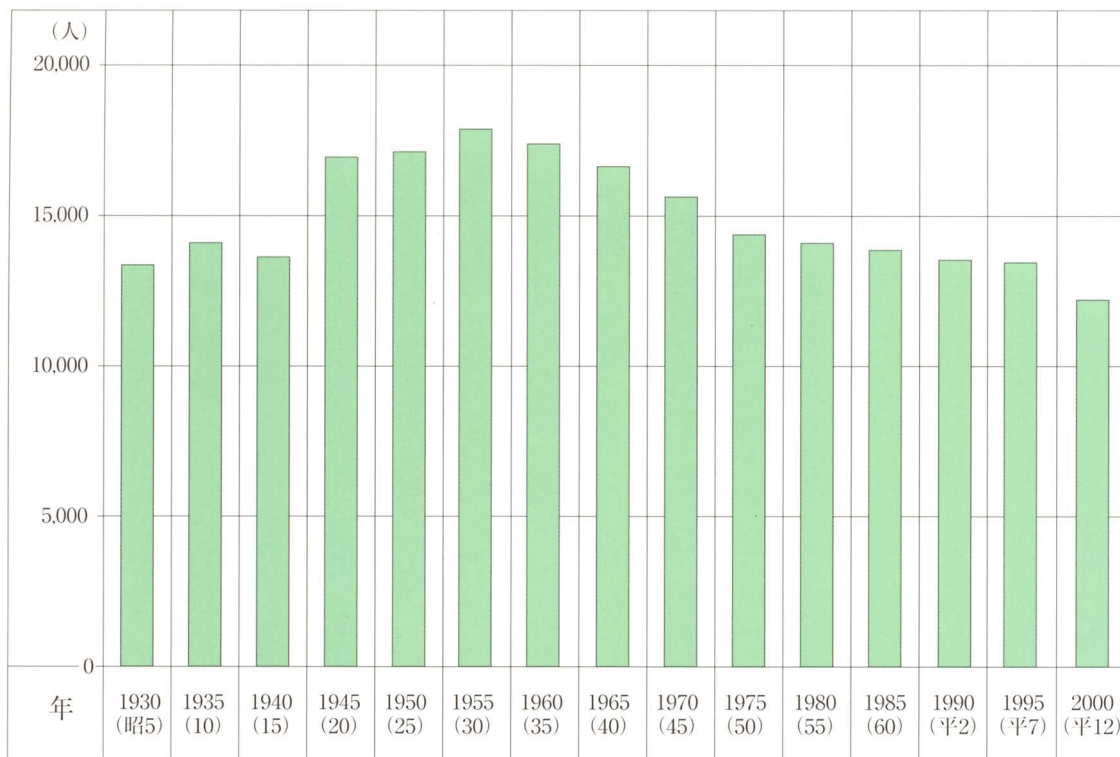

(2) 町の人口のうつりかわり

(3) しごと別の人数のうつりかわり

〈田や畑の仕事〉 どうむしやう こんせいちやうさ けっか しら  
総務省 「国勢調査結果」 調べ

〈けんせつの仕事〉