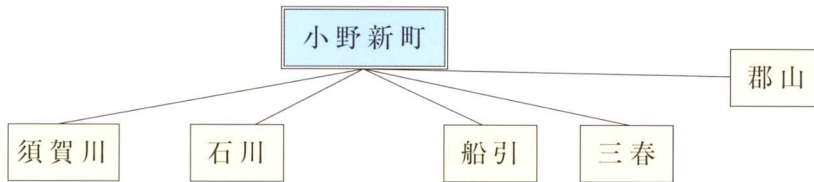

福島交通

○ 福島交通小野営業所えいぎょうじょができた ——— 昭和31年10月1日

○ 路線

〈10年前〉

〈現在〉

むかしのバス

今のバス

常磐交通

○ 常磐交通小野新町出張所しゅうちやうじょができた ——— 昭和40年1月25日

○ 路線

〈10年前〉

〈現在〉