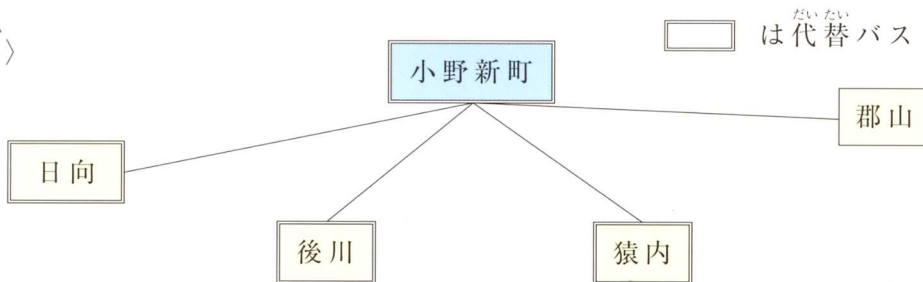

福島交通

○ 福島交通小野営業所えいぎょうじょができた ——— 昭和31年10月1日

○ 路線

〈10年前〉

〈現在〉

むかしのバス

今のバス

常磐交通

○ 常磐交通小野新町出張所しゅうちやうじょができた ——— 昭和40年1月25日

○ 路線

〈10年前〉

〈現在〉