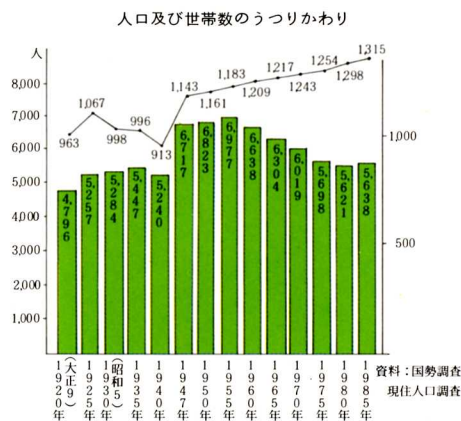

降水量は年間約 1,209 mm で、最も多い月は8月の約 192 mm で、少ない月は12月の 23.7 mm です。

(3) 人口と世帯数のうつりかわり

1985年(昭和60年)10月1日に行われた^{※こくせいちょうき}国勢調査によると、滝根町の人口は5,638人で、世帯数は1,315戸となっています。現在までの人口のうつりかわりをグラフにしてみました。

これによると、滝根村から滝根町になった1940年(昭和15年)の人口は5,240人ですが1955年(昭和30年)には6,977人となり、この年が滝根町ではもっとも人口が多かった時期で、これからあとは毎年少なくなってきていましたが、現在は少しではありますが増加しつつあります。

世帯数の変化は、人口の減少とは反対に1940年(昭和15年)から増加していることがグラフからもわかります。

※国勢調査

全国一せいに、5年ごとに人口の調査をすること。