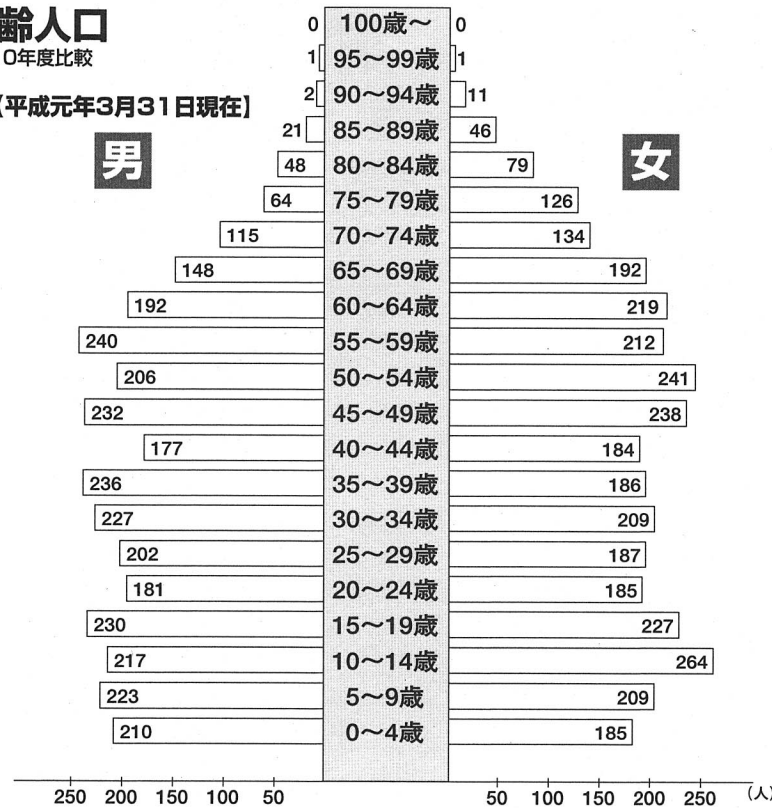

■人口と世帯数の推移

■人口動態の推移

■男女別年齢人口

平成元年度・平成10年度比較

【平成元年3月31日現在】

【平成10年3月31日現在】