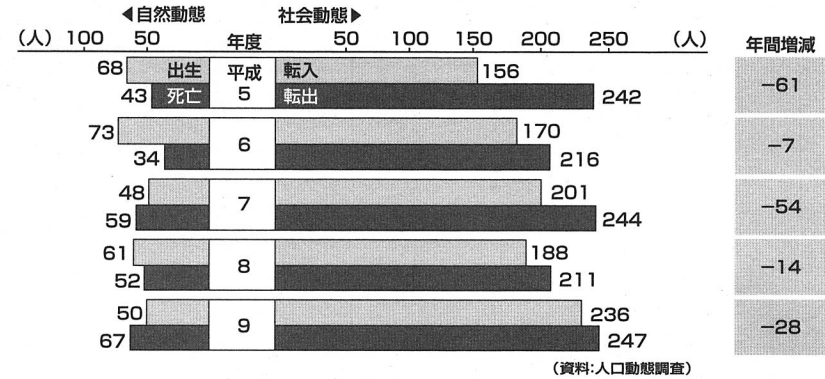

■人口と世帯数の推移

■人口動態の推移

■男女別年齢人口

平成元年度・平成10年度比較

【平成元年3月31日現在】

【平成10年3月31日現在】