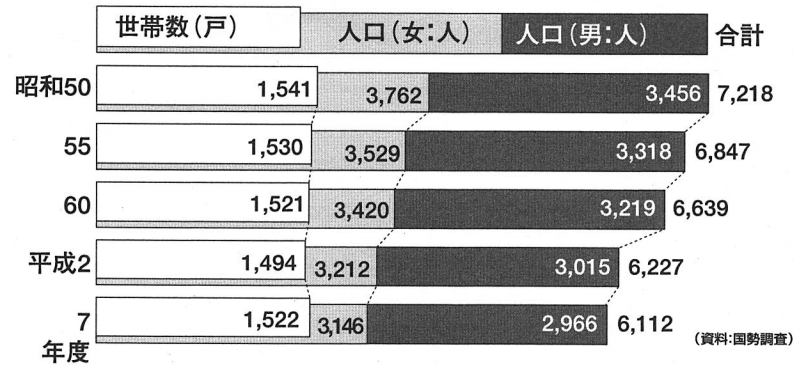

■人口と世帯数の推移

■人口動態の推移

■男女別年齢人口

平成元年度・平成10年度比較

【平成元年3月31日現在】

【平成10年3月31日現在】