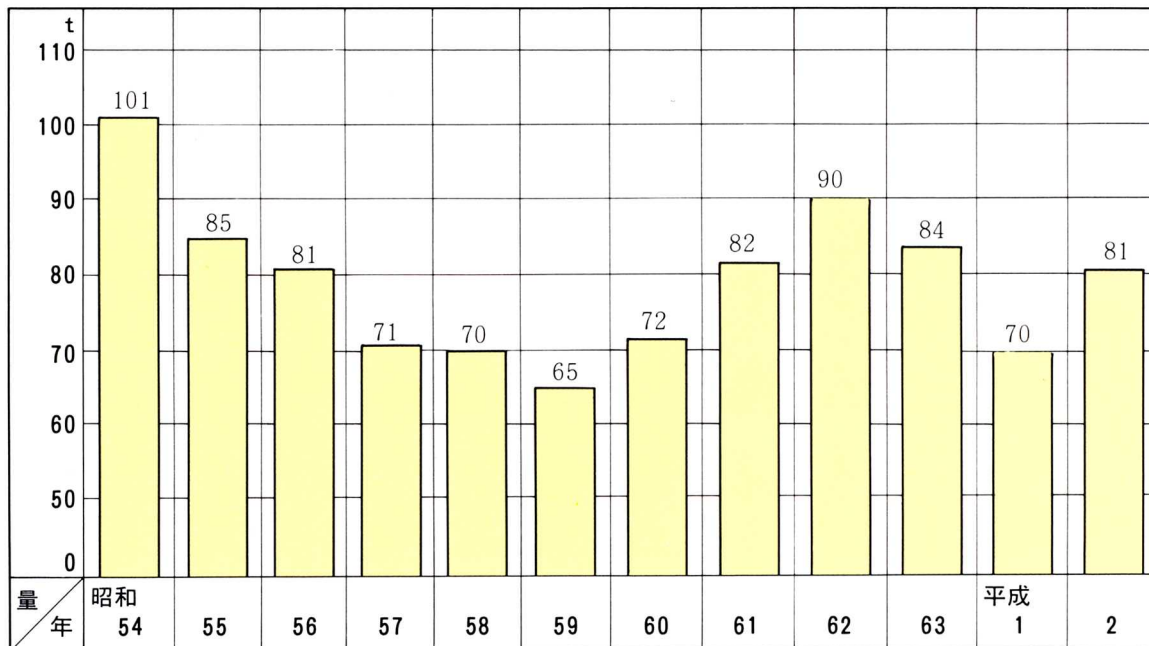

④ セメントの生産量のうつりかわり

(住友セメント田村工場調べ)

⑤ セメント工場ではたらく人

町村別	人数
	50 100人
大越町の人	97人
滝根町の人	31人
その他の町の人	15人

(合計 143人)

休けい・食堂のようす

レクリエーションのようす