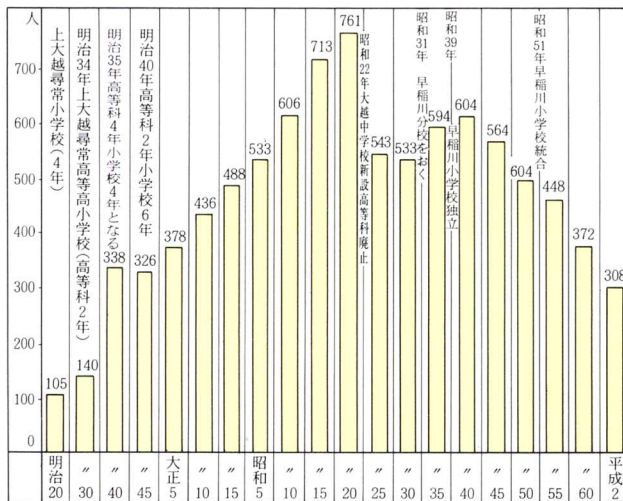

8. かわってきた大越町

(1) 学校のうつりかわり

① 上大越小学校

- 明治 6. 11. 26 観照寺を菅谷小学校の分校として開校した。
 8. 8. 1 独立して上大越小学校となった。
 34. 10. 2 高等科2年をおいた。
 34. 10. 20 元池70番地に校舎をたててうつった。
 35. 3. 7 高等科4年がみつめられた。
 40. 4. 1 学校の制度が改められて尋常科6年、高等科2年となった。
 昭和 7. 12. 23 二階建ての校舎に建てかえた。
 40. 9. 15 コンクリート三階建ての校舎に建てかえる工事をはじめ41. 12. 20に完成した。
 44. 10. 19 体育館ができた。
 49. 8. 31 プールができた。
 49. 11. 26 学校ができて百周年の記念式典を行なった。
 51. 4. 1 早稲川小学校が統合された。

■児童数のうつりかわり

むかしの校舎

いまの校舎