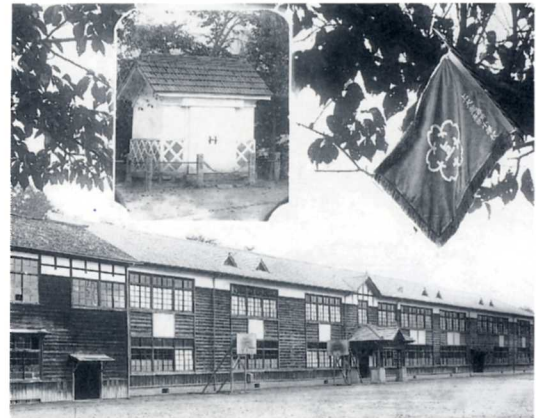

8. かわってきた大越町

(1) 学校のうつりかわり

① 上大越小学校

- 明治 6. 11. 26 観照寺を菅谷小学校の分校として開校した。
 8. 8. 1 独立して上大越小学校となった。
 34. 10. 2 高等科2年をおいた。
 34. 10. 20 元池70番地に校舎をたててうつった。
 35. 3. 7 高等科4年がみつめられた。
 40. 4. 1 学校の制度が改められて尋常科6年、高等科2年となった。
 昭和 7. 12. 23 二階建ての校舎に建てかえた。
 40. 9. 15 コンクリート三階建ての校舎に建てかえる工事をはじめ41. 12. 20に完成した。
 44. 10. 19 体育館ができた。
 49. 8. 31 プールができた。
 49. 11. 26 学校ができて百周年の記念式典を行なった。
 51. 4. 1 早稲川小学校が統合された。

■児童数のうつりかわり

むかしの校舎

いまの校舎