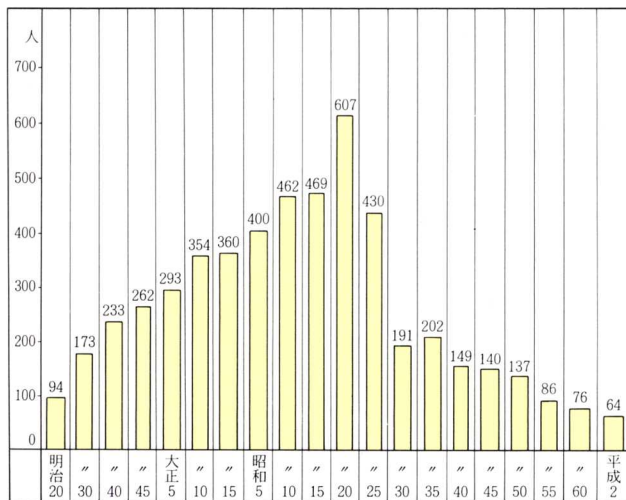

③ 牧野小学校

- 明治 6. 12. 1 長盛寺を仮校舎にして、牧野小学校を開校した。
 10. 11. 12 字堀ノ内に校舎を建てた。
 34. 4. 1 高等科2年をおいた。
 38. 1. 25 高等科4年をおいた。新校舎ができた。
 大正 13. 6. 3 新校舎3教室ができた。門沢分校をおいた。
 昭和 7. 12. 20 校舎を建てました。
 27. 電話をひいた。
 29. 新校舎を字大木50番地にたてて移った。
 30. 大越町にがっぺいし大越町立牧野小学校になった。門沢分校ははなれて独立した。
 45. プールができた。
 47. 体育館ができた。創立百周年記念式典を行った。
 57. 55年からはじめた校舎の修理が完成した。
 平成 元 4. 1 複式学級を開設した。(2・3年生)

■児童数のうつりかわり

むかしの校舎

いまの校舎