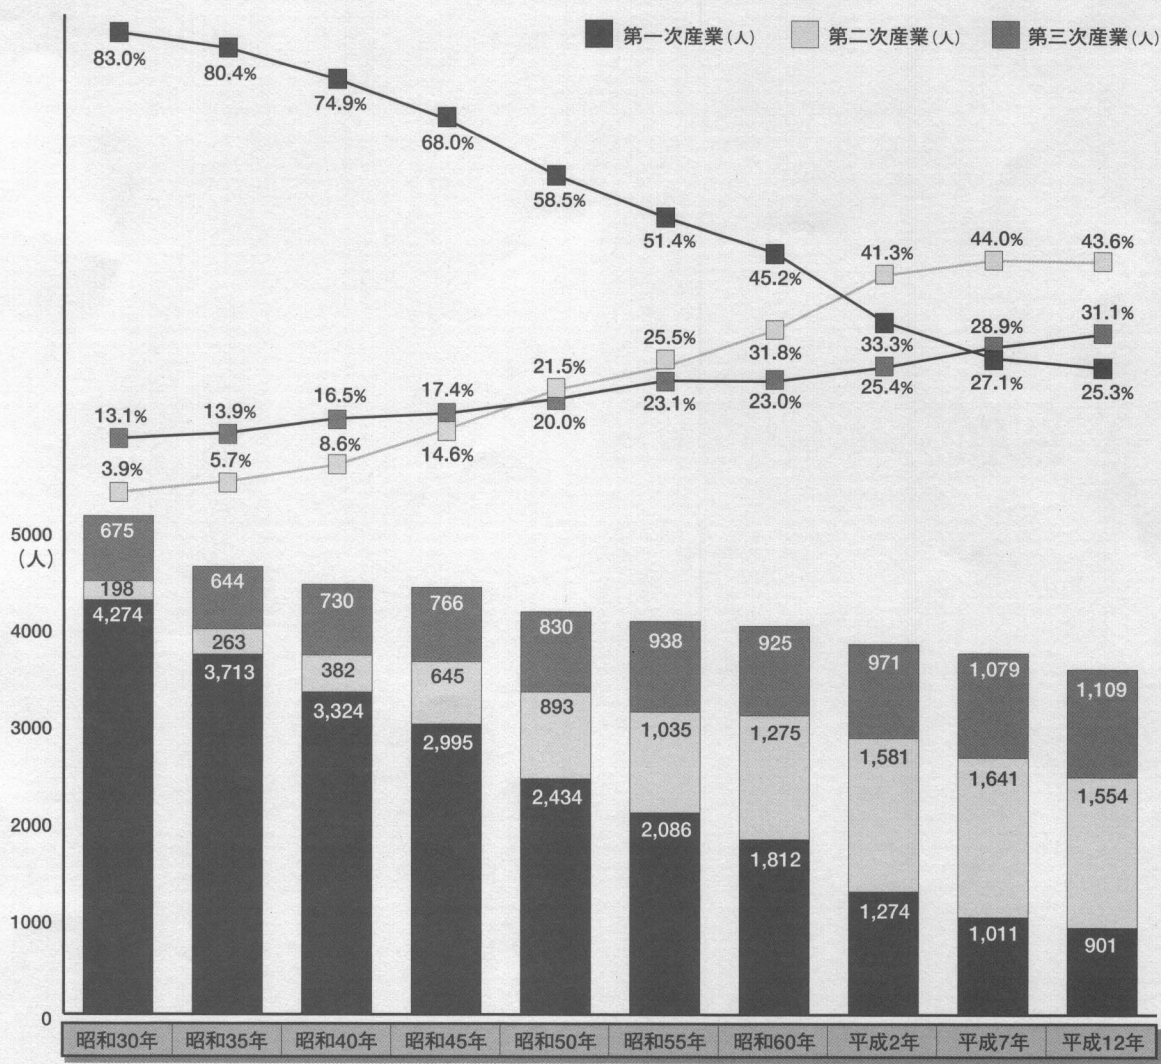

事業所・従業者数

事業区分	事業所数(所)	従業者数(人)
農・林・漁業	2	9
鉱業	2	19
建設業	37	297
製造業	41	1,149
電気・ガス・水道業	1	2
運輸・通信業	7	88
卸・小売業・飲食店	119	397
金融・保険業	1	11
不動産業	0	0
サービス業	82	420
公務	6	95
合計	298	2,487

資料/平成8年事業所・企業統計調査

産業別就業人口

資料/国勢調査