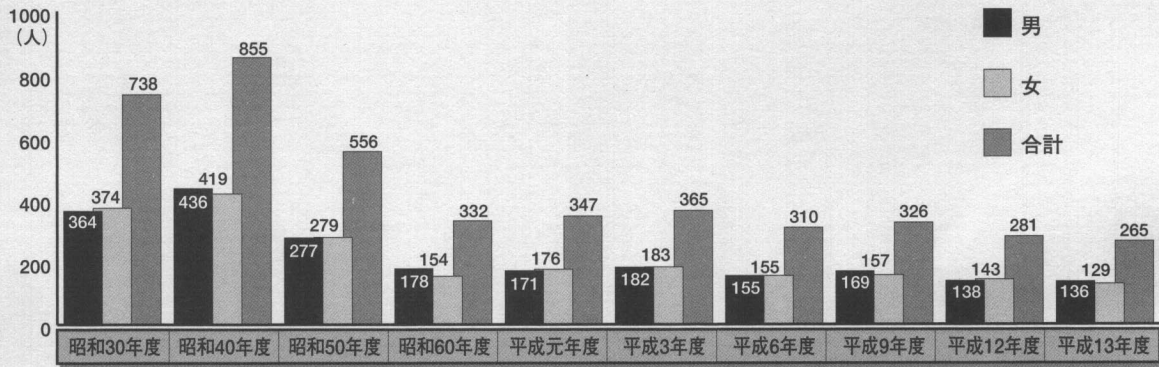

児童生徒数調べ

■小学校

■中学校

資料/教育委員会 (単位:人)

文化財及び史跡等

種別	名称	指定年度	所在地
史跡	館 公 園	昭和48年度	常 葉 字 館
建造	三 界 万 霊 等	昭和48年度	久 保 字 川 久 保
無形	山 根 代 々 神 楽	昭和48年度	山 根 字 宮 の 前
無形	黒 川 三 匹 獅 子 舞	昭和48年度	堀 田 字 東 黒 川
無形	子 松 三 匹 獅 子 舞	昭和50年度	常 葉 字 中 町
天然	お 伊 勢 様 の 鎧 摺 石 ザ ク ラ	昭和60年度	早 稲 川 字 一 本 松
天然	鹿 山 神 社 の 大 イ チ ョ ウ	昭和60年度	鹿 山 字 早 稲 田
天然	子 松 神 社 の イ チ ョ ウ	昭和60年度	常 葉 字 中 町
天然	大 黒 天 の 大 ザ ク ラ	昭和60年度	久 保 字 栃 久 保
天然	日 鷲 神 社 の 男 杉	昭和60年度	堀 田 字 新 屋 敷
天然	三 渡 神 社 の 森	昭和60年度	関 本 字 上 野
天然	早 稲 川 館 ザ ク ラ	昭和60年度	常 葉 字 早 稲 川 館
美術	成 願 寺 南 無 太 子 立 像	昭和62年度	常 葉 字 上 野
天然	音 沢 の 大 笠 松	昭和63年度	久 保 字 上 音 沢
有形	磯 前 神 社 社 殿	平成7年度	早 稲 川 字 上 遠 野
有形	絵 松 神 社 社 殿	平成7年度	新 田 作 字 猫 内
美術	絵 松 神 社 絵 馬 1 0 面	平成7年度	新 田 作 字 猫 内