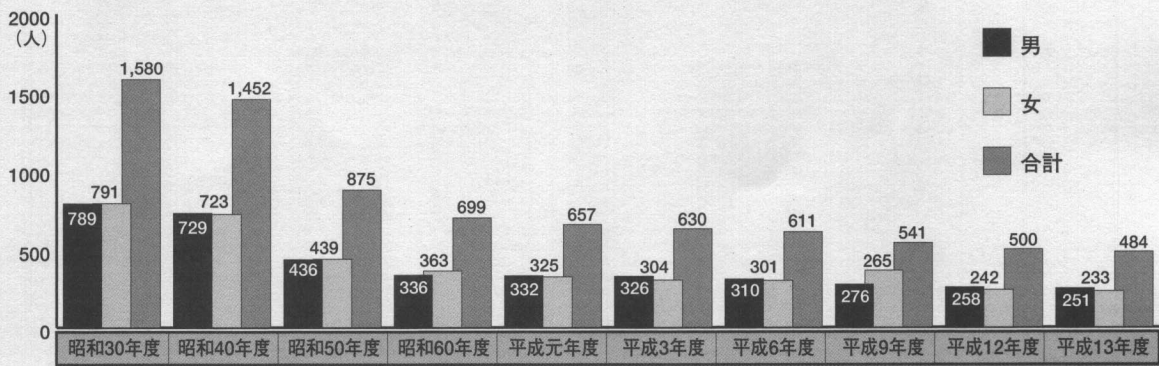

児童生徒数調べ

■小学校

■中学校

資料/教育委員会 (単位:人)

文化財及び史跡等

種別	名称	指定年度	所在地
史跡	館 公 園	昭和48年度	常 葉 字 館
建造	三 界 万 霊 等	昭和48年度	久 保 字 川 久 保
無形	山 根 代 々 神 楽	昭和48年度	山 根 字 宮 の 前
無形	黒 川 三 匹 獅 子 舞	昭和48年度	堀 田 字 東 黒 川
無形	子 松 三 匹 獅 子 舞	昭和50年度	常 葉 字 中 町
天然	お 伊 勢 様 の 鎧 摺 石 ザ ク ラ	昭和60年度	早 稲 川 字 一 本 松
天然	鹿 山 神 社 の 大 イ チ ョ ウ	昭和60年度	鹿 山 字 早 稲 田
天然	子 松 神 社 の イ チ ョ ウ	昭和60年度	常 葉 字 中 町
天然	大 黒 天 の 大 ザ ク ラ	昭和60年度	久 保 字 栃 久 保
天然	日 鷲 神 社 の 男 杉	昭和60年度	堀 田 字 新 屋 敷
天然	三 渡 神 社 の 森	昭和60年度	関 本 字 上 野
天然	早 稲 川 館 ザ ク ラ	昭和60年度	常 葉 字 早 稲 川 館
美術	成 願 寺 南 無 太 子 立 像	昭和62年度	常 葉 字 上 野
天然	音 沢 の 大 笠 松	昭和63年度	久 保 字 上 音 沢
有形	磯 前 神 社 社 殿	平成7年度	早 稲 川 字 上 遠 野
有形	絵 松 神 社 社 殿	平成7年度	新 田 作 字 猫 内
美術	絵 松 神 社 絵 馬 1 0 面	平成7年度	新 田 作 字 猫 内