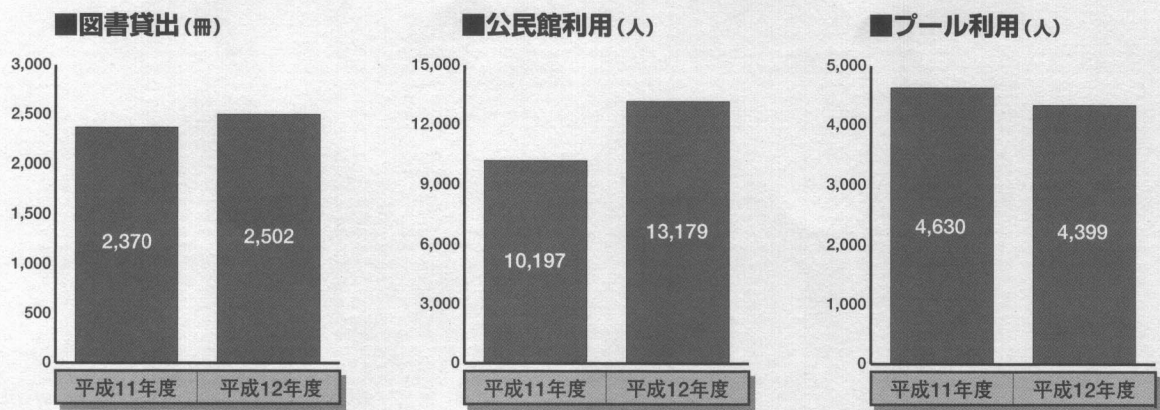

公共施設利用状況

施設名	電話番号
常葉保育所	77-2153
堀田児童館	77-2199
常葉幼稚園	77-2096
関本小学校	77-2197
山根小学校	77-2074
常葉小学校	77-2038
西向小学校	77-2009
常葉中学校	77-2330

施設名	電話番号
常葉町役場	77-2111(代)
農村勤労福祉センター	77-2150
在宅介護支援センター	77-4311
老人福祉センター	77-2714
デイサービスセンター	77-4426
ふるさとセンター	77-2080
公民館	77-2013
町民体育館	77-2937
町民運動場	77-2934
学校給食センター	77-2081
保健センター	77-3900
三春警察署常葉駐在所	77-2121
船引消防署常葉分署	77-2271
常葉郵便局	77-2180