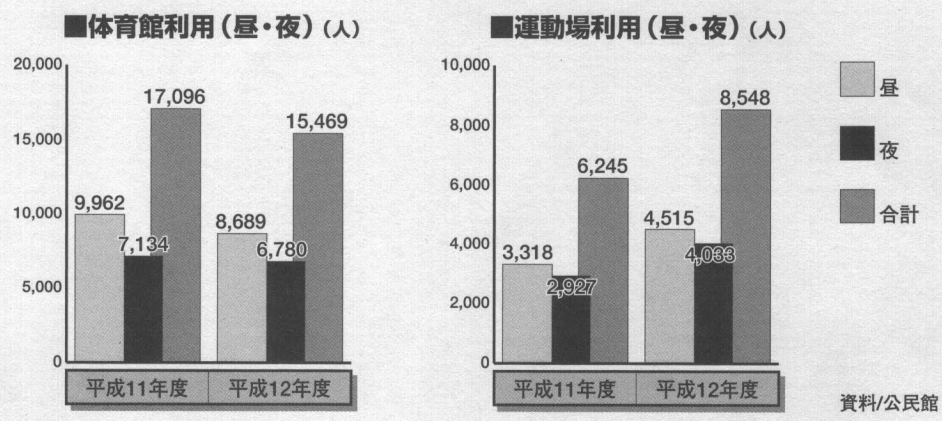

公共施設利用状況

施設名	電話番号
常葉保育所	77-2153
堀田児童館	77-2199
常葉幼稚園	77-2096
関本小学校	77-2197
山根小学校	77-2074
常葉小学校	77-2038
西向小学校	77-2009
常葉中学校	77-2330

施設名	電話番号
常葉町役場	77-2111(代)
農村勤労福祉センター	77-2150
在宅介護支援センター	77-4311
老人福祉センター	77-2714
デイサービスセンター	77-4426
ふるさとセンター	77-2080
公民館	77-2013
町民体育館	77-2937
町民運動場	77-2934
学校給食センター	77-2081
保健センター	77-3900
三春警察署常葉駐在所	77-2121
船引消防署常葉分署	77-2271
常葉郵便局	77-2180