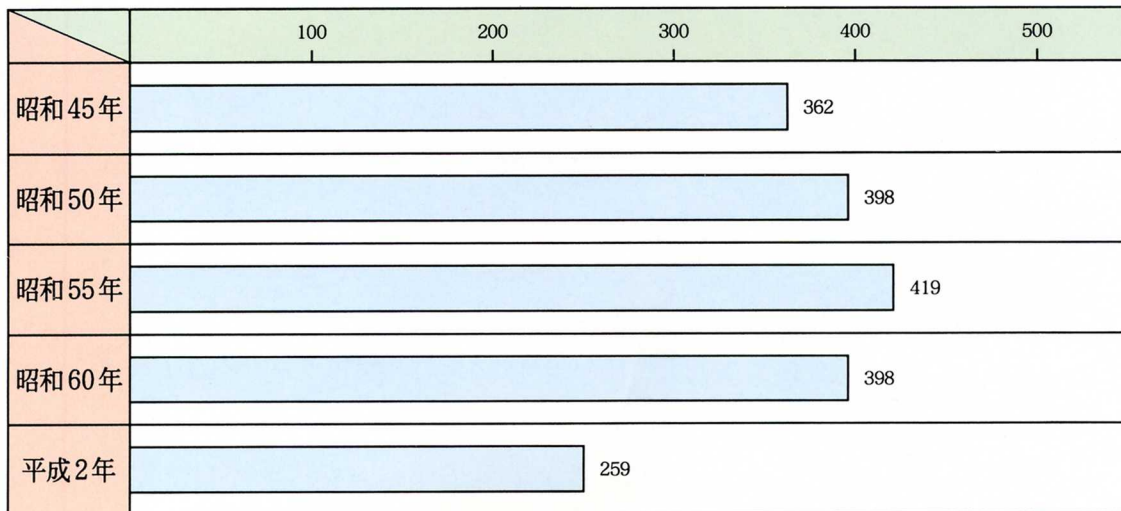

葉たばこ畑の広さのうつりかわり

(ヘクタール)

葉たばこの生さんりょう

 = 200t

葉たばこの生さんがく

(100万円)