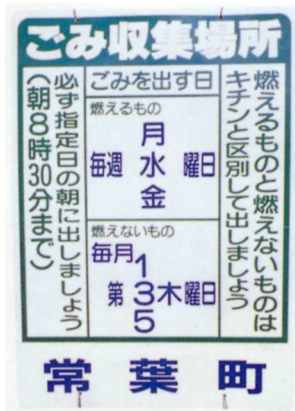

③ ごみを集めるくふう

学校や家の近くにあるごみおき場をかんさつして、ごみがどのようにして出されているかしらべてみましょう。

ごみのしゅるいや出す日、時間などが決められているね。

○ ごみを出す日と場所

大字常葉行政区の場合	
燃えるゴミ	毎週 月・水・金曜日
燃えないゴミ	毎月 第1・3・5木曜日

大字常葉行政区以外の場合	
燃えるゴミ	毎週 火曜日
燃えないゴミ	毎月 第2・4木曜日

平成5年 ごみを集める場所