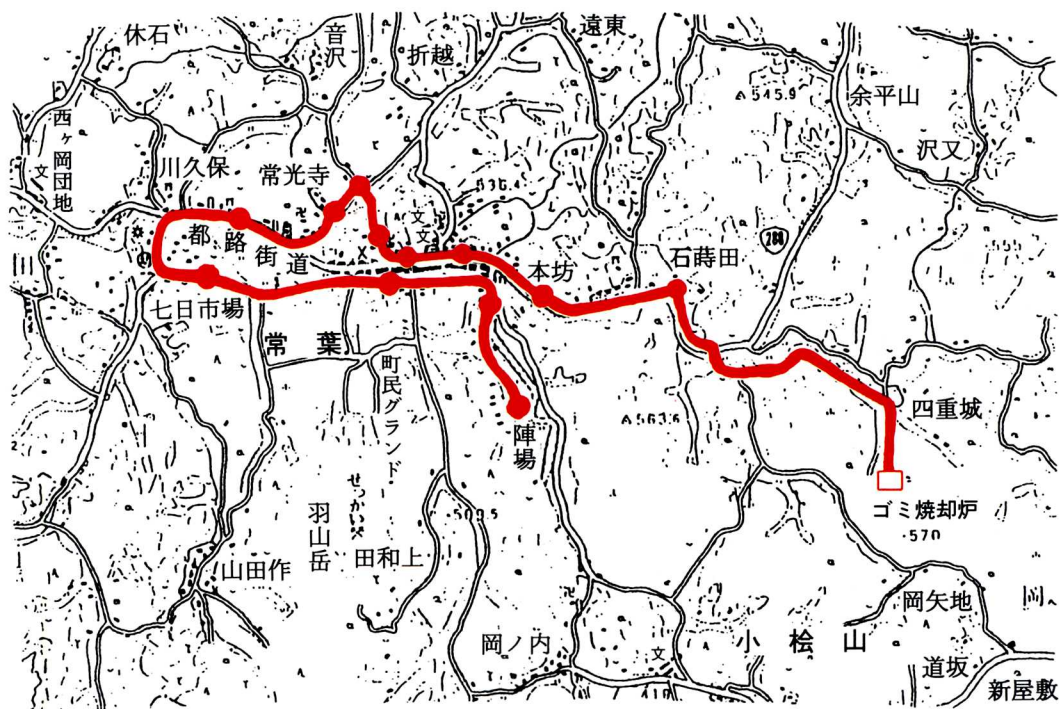

ごみを集める車の回り方とごみを集める場所

家庭から出されたごみをのうりつよく集めるために、町ではごみを集める車のコースを決めておき、係の人が仕事をしやすいように工夫しています。

〈常葉地区の例〉

じんば 陣場 —— 上町 (県道) —— まちうら 町裏 —— あら 荒町 —— 七日市場
—— 西田 —— じょうこうじ 常光寺 —— さか 坂ノ下 —— 上野 —— 中町 ——
—— 内町 —— 上町 —— もとぼう 本坊 —— いしまきだ 石蒔田 —— しょうきやくろ ごみ焼却炉