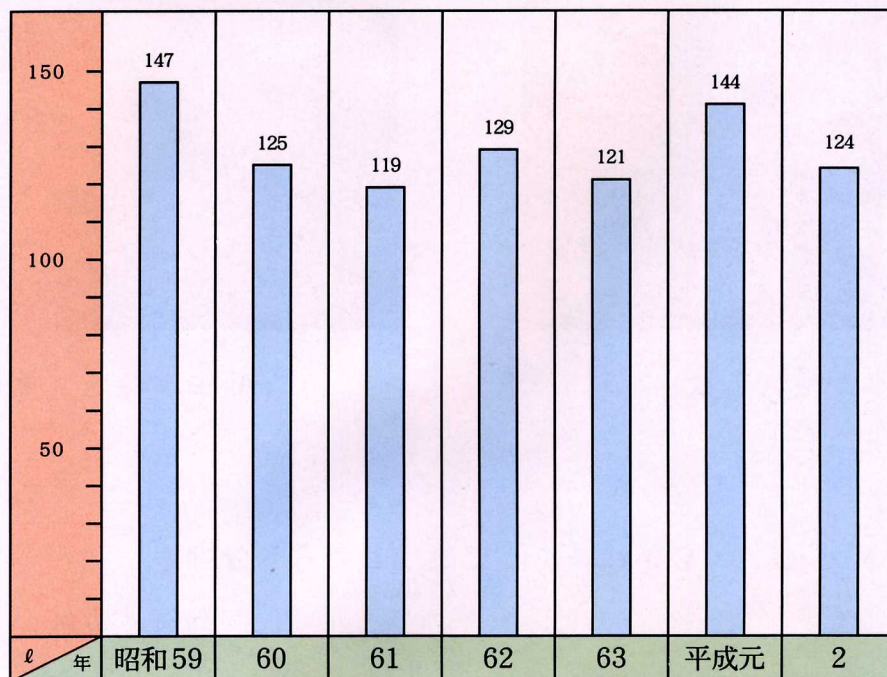

## (2) くらしをささえる

常葉町の水道のようすをしらべてみましょう。

### ① 1人が1日に使う水の量（平均）