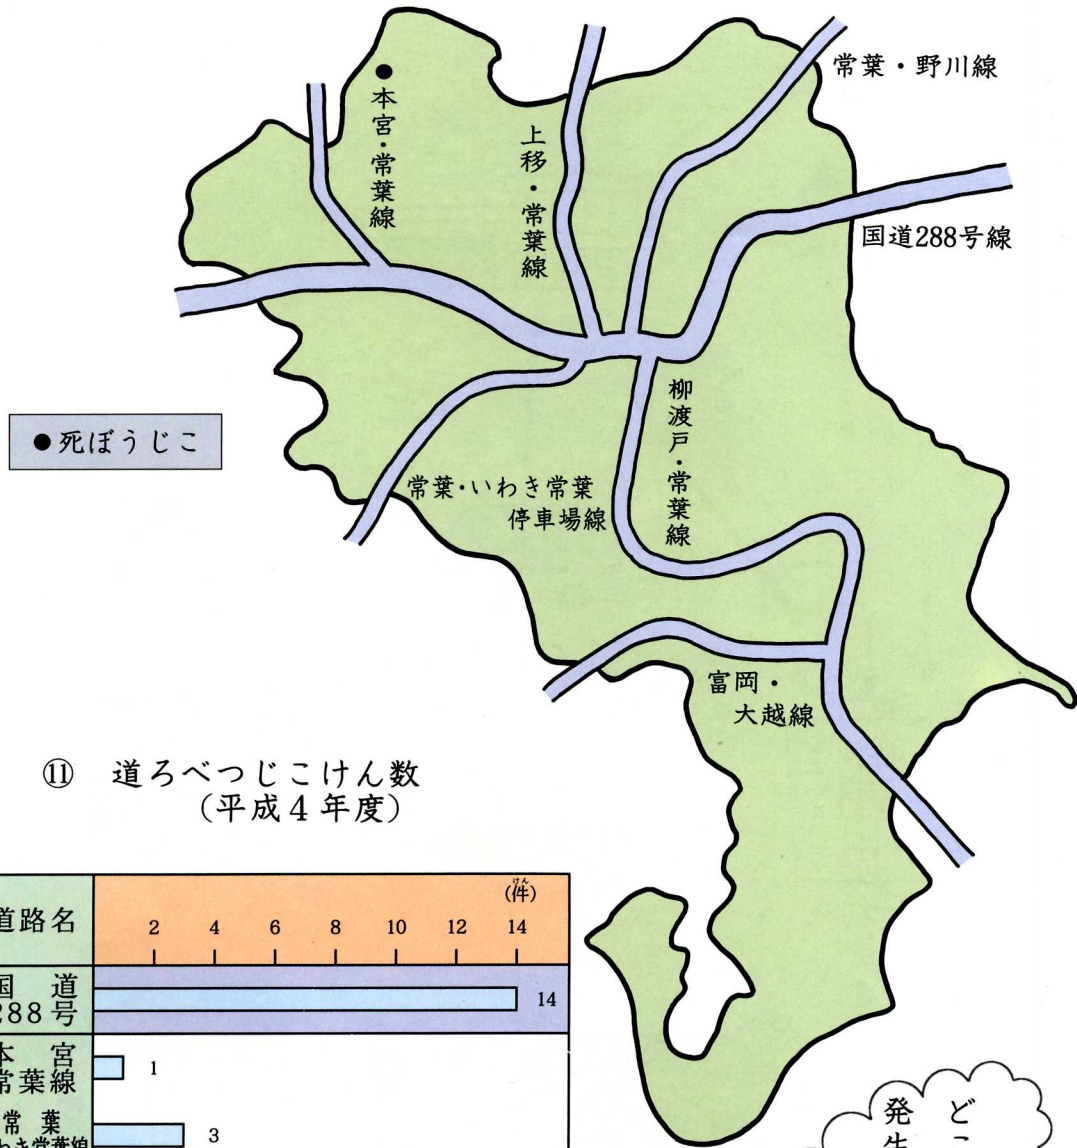

⑩ 常葉町内の交通じこ発生道路地図

⑪ 道ろべっじこけん数 (平成4年度)

道路名	(件)						
	2	4	6	8	10	12	14
国道 288号	14						
本宮常葉線	1						
常葉いわき常葉線	3						
常葉野川線	0						
上常葉移線	0						
富岡大越線	0						
やなぎわた常葉線	2						
町道	2						