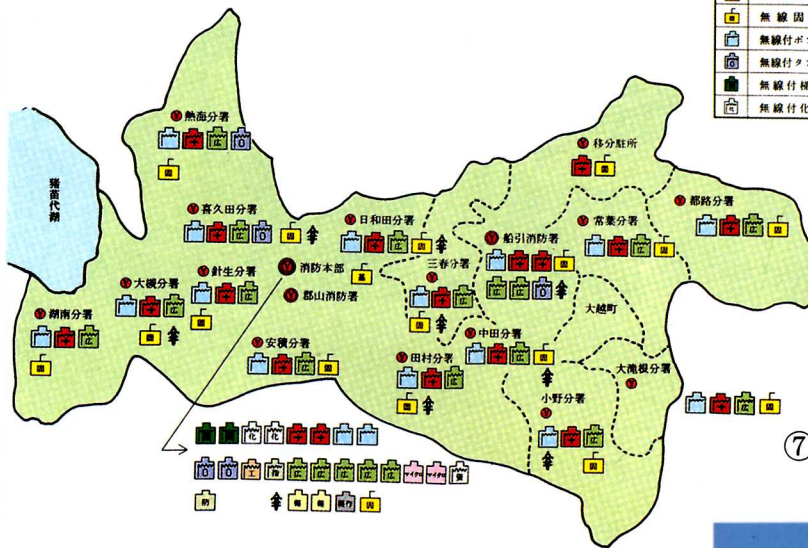

⑤ 消防のしくみ

郡山地方広域消防組合は郡山市と田村郡がうけもついきです。

消防本部は郡山市におかれ、消防しよは郡山市と船引町におかれています。また、分しよは郡山市内に9つ、田村郡に5つあり、いつでも火事がおきてもすばやく消火できるようになっています。

消防本部・消防しよ・分しよの配置図

(3.3.31現在)

消防本部	1	無線付救急車	19
消防署	2	無線付指揮官車	1
分署	14	無線付広報車	21
無線基地局	1	無線付救助工作車	1
無線固定局	17	防災指導車	2
無線付ポンプ車	17	赤バイ	9
無線付タンク車	5	マイクロバス	2
無線付梯子車	2	軽乗用車	2
無線付化学車	2	軽作業車	1
		無線付資材搬送車	1

⑦ 消防しせつ

⑥ 地区ごとの消防団員の数

分 団	区 分	団員数
中央分団(常業)	1～3部	64
第1分団(常業)	4～7部	78
第2分団(西向)	8～11部	80
第3分団(関本)	12～17部	101
第4分団(山根)	18～20部	44

【平成5年4月現在】

火の見櫓

消防用水池