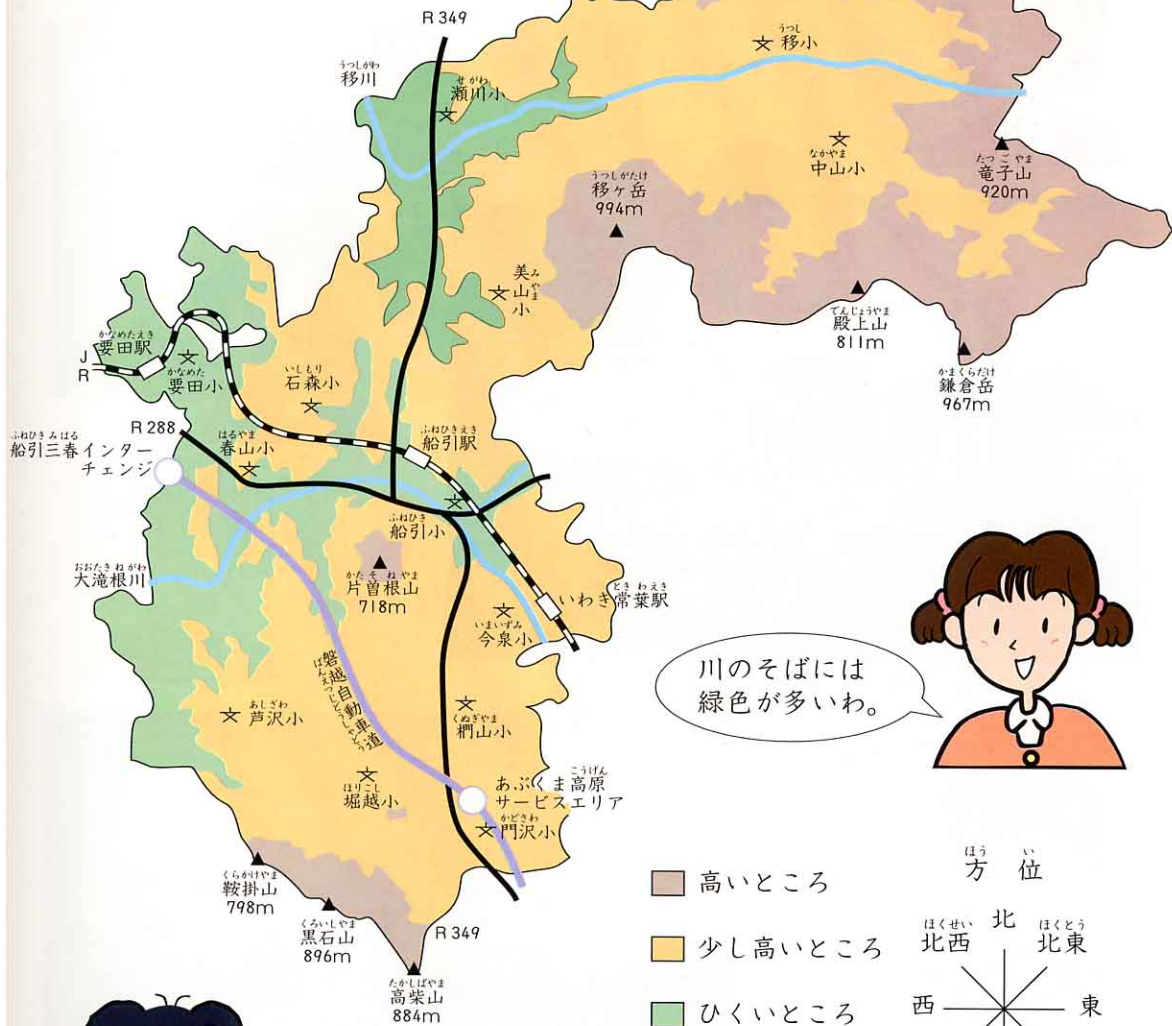

船引町の土地のようす

色分けがしてあって
土地の高いひくいが
分かりやすいですね。

川のそばには
緑色が多いわ。

北の方は高い
ところなんだね。

方位

北

北西 北東

西 東

南西 南 南東

- 高いところ
- 少し高いところ
- ひくいところ
- 文学校