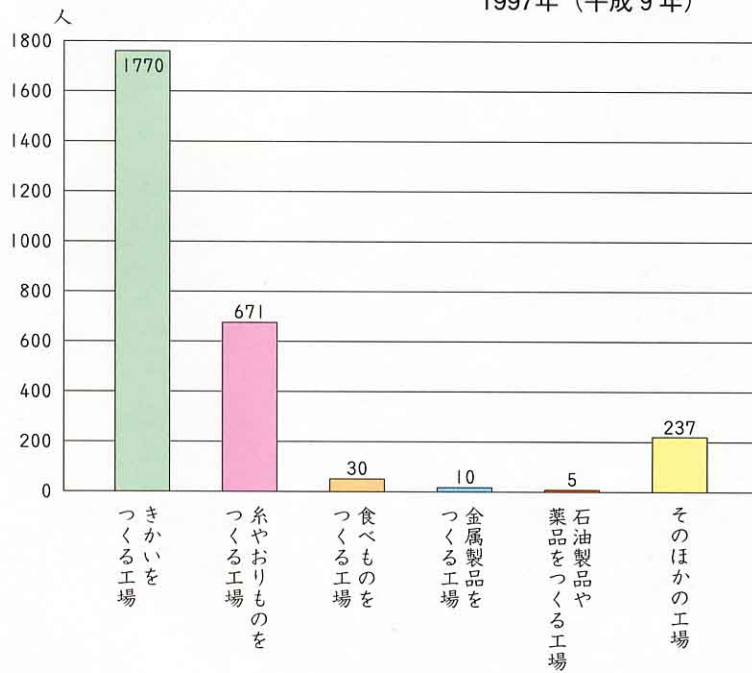

どんな工場ではたらく人が多いですか。

町内の工場ではたらく人の数(2,723人)  
1997年(平成9年)

「その他の工場」には、石をかこうする工場や木ざいをかこうする工場などはいっています。船引町にはこれらの工場も多いんですよ。