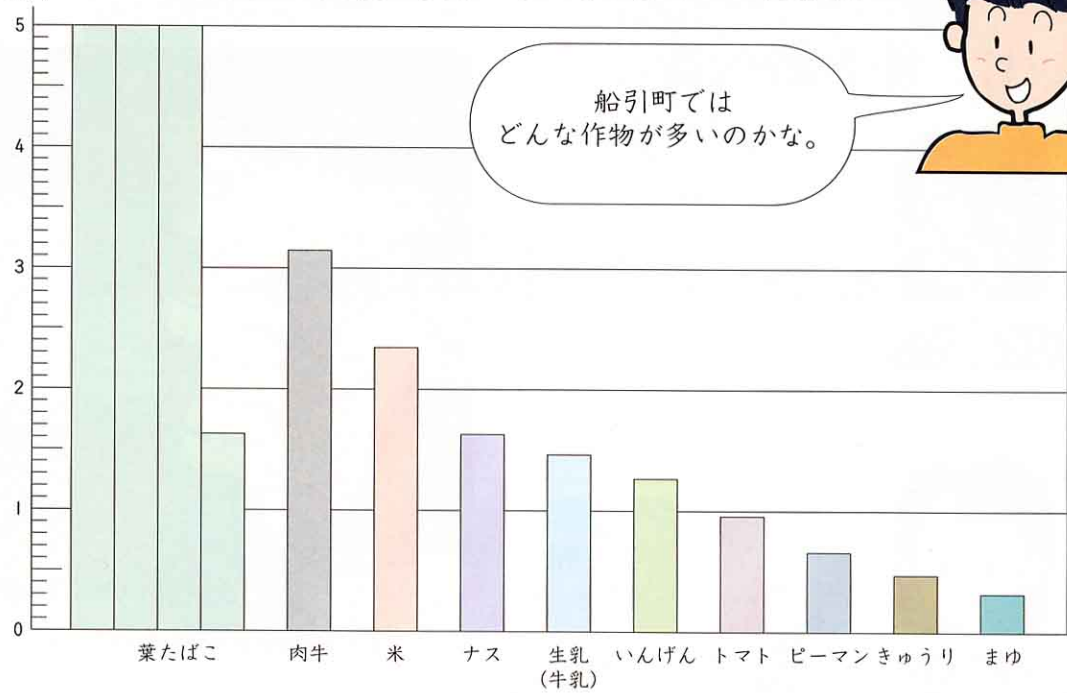

億円

船引町の田や畑の広さのうつりかわり 1998年船引町調べ

船引町では
どんな作物が多いのかな。

船引町の田や畑の広さのうつりかわり

船引町の農家の数のうとりかわり

田や畑の広さや
農家の数はどのように
かわっているのかな。