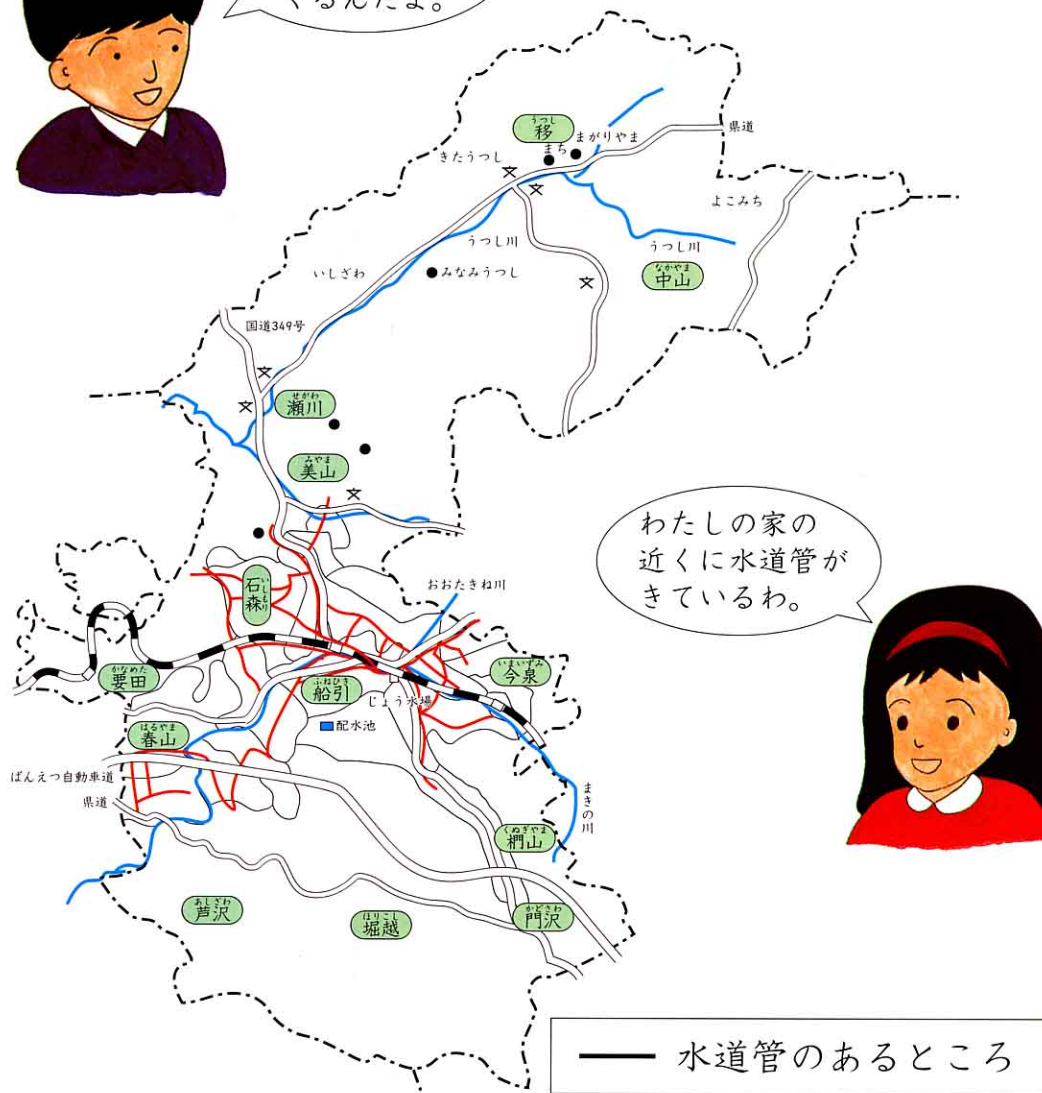

すいどうじぎょうしょ かん
 水道事業所からくる水道管のいきわたり方

ぼくの家は山から
 水をひいて
 くるんだよ。

わたしの家の
 近くに水道管が
 きているわ。

きゅうすいしせつ
 ● 給水施設 (50人から100人みまんまで共同で利用して
 いる施設)