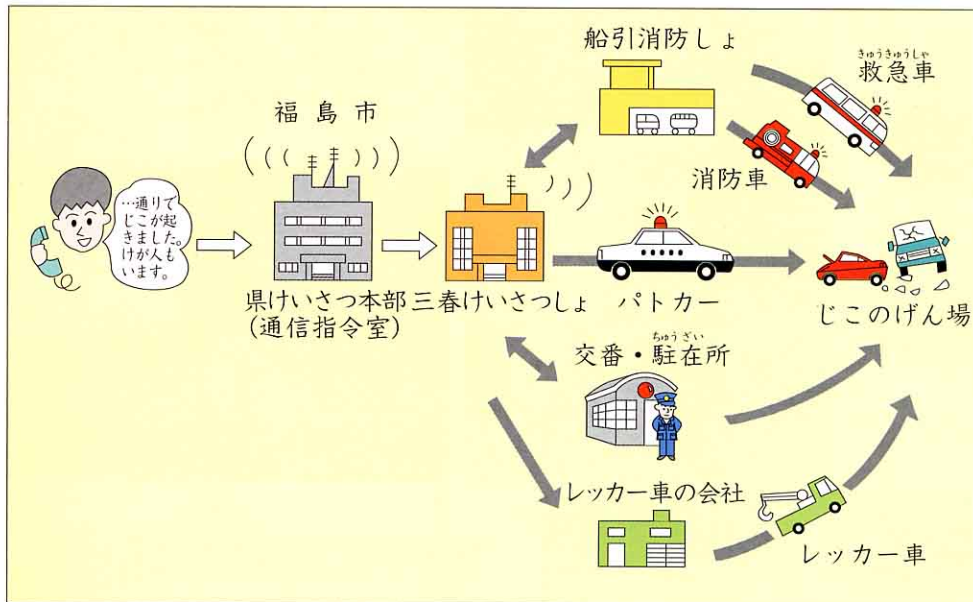

## じこが起きたら

「交通じこの<sup>れん</sup>連らくは、どこにつたわるのかしら。」

交通じこ連らくのしくみ

「110 番の電話は、まず福島市にあるけいさつ本部の<sup>つうしん しらい</sup>通信指令室につながるんだね。」

「けいさつしょや消防しょへの連らくは、<sup>せんよう</sup>専用の電話や<sup>むせん</sup>無線で、すばやくつたえられるそうよ。」

1 日およそ、260 件もの  
110 番<sup>つうほう</sup>通報が、県内各地  
からこの指令室に入  
ります。

通信指令室のようす