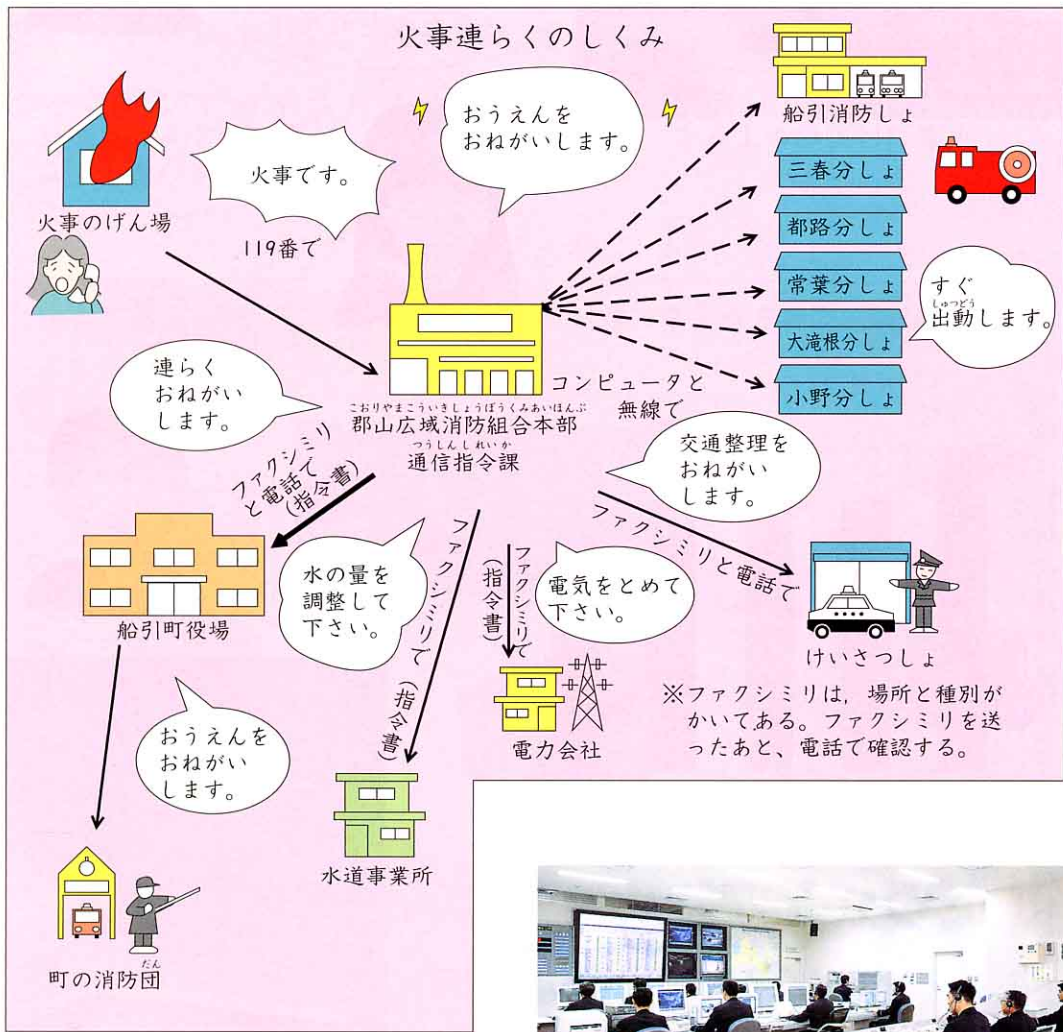

火事が起きたらどうするか

119番に電話をかけると
すぐ消防自動車がか
けてくるよね。

どうしてあんなに早く来
られるのかな。なにか、
くふうがあるのかしら。

消防しょのおじさんが、しくみを教えて下さいました。

コンピュータなので
すぐに起こった場所
がわかるんだね。

無線連らくのようす