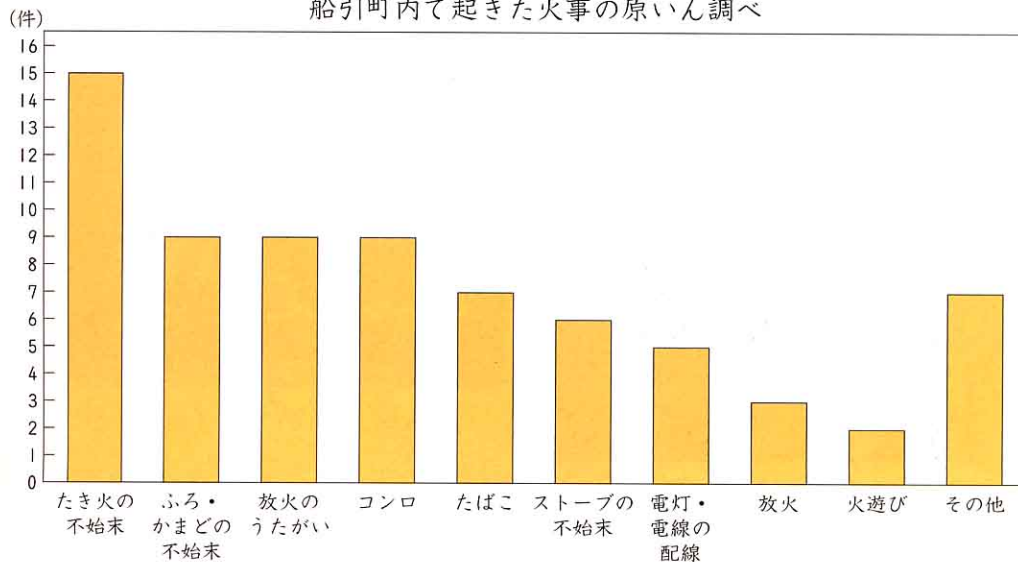

出動のようす

移分駐所<sup>ちゅう</sup>のようす

火事の原いんについても、教えて下さいました。

船引町内で起きた火事の原いん調べ

船引消防しょ調べ 1997年(平成9年) 1998年(平成10年)の合計

「ふしまつという原いんが多いね。」

「このような火事をふせぐために、消防しょでは、どんなことをしているのだろう。」

「なにか、とくべつなことをしているのではないかな。」

火のふしまつから山火事が起こって、大変だった年もあるんだよ。一人一人気をつけたいね。