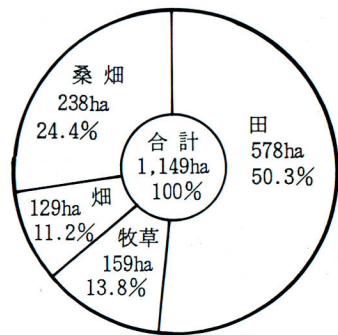

土地のようす

(田、畑面積のうちわけ)
 福島県農林水産統計年報
 (昭和63年度)

■ 農地(田、畑、草地)
 □ 住宅地