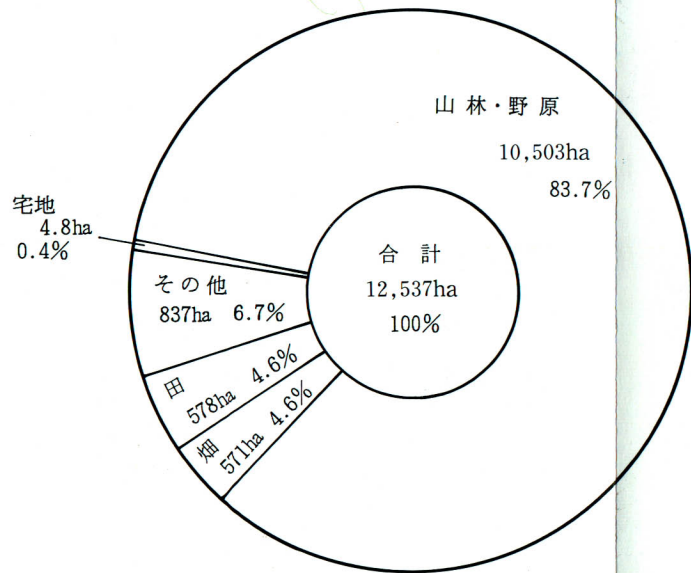

土地のようす

(田、畑面積のうちわけ)
 福島県農林水産統計年報
 (昭和63年度)

■ 農地(田、畑、草地)
 □ 住宅地