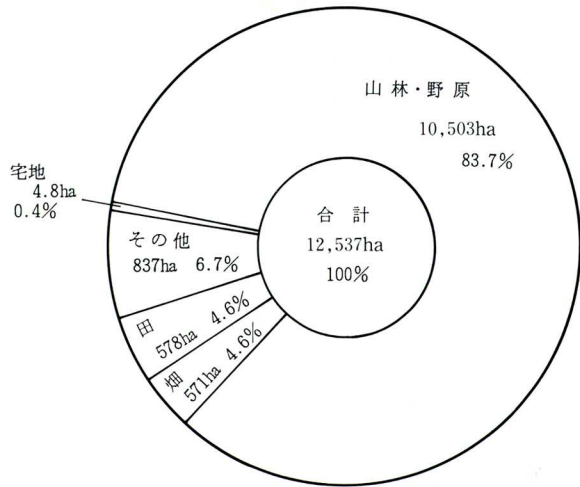

土地のようす

(田、畑面積のうちわけ)
福島県農林水産統計年報
(昭和63年度)

農地(田、畑、草地)

住宅地