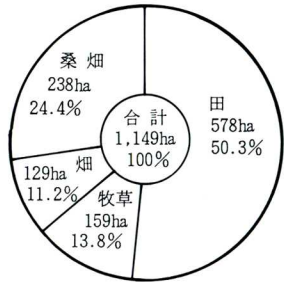

土地のようす

(田、畑面積のうちわけ)
福島県農林水産統計年報
(昭和63年度)

農地(田、畑、草地)

住宅地