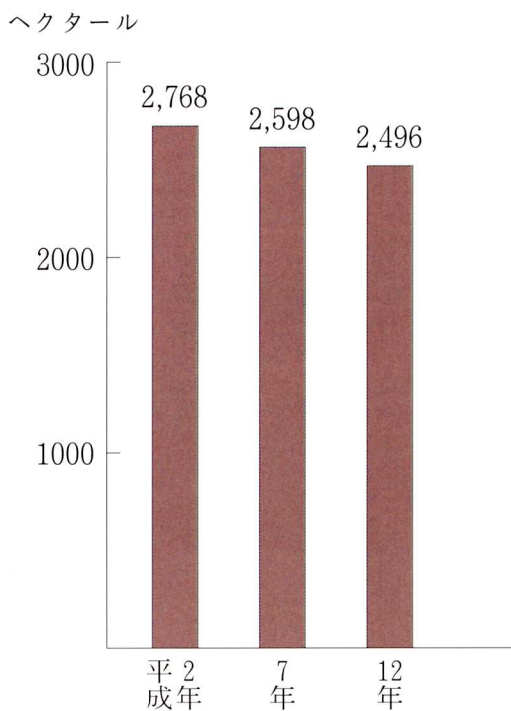

白河市のおもな作物のとれ高 福島統計情報事務所 平成12年度

田や畑の広さのうつりかわり

福島統計情報事務所  
平成12年度

農業ではたらく人の数のうつりかわり

(15歳から・販売農家)  
平成12年度