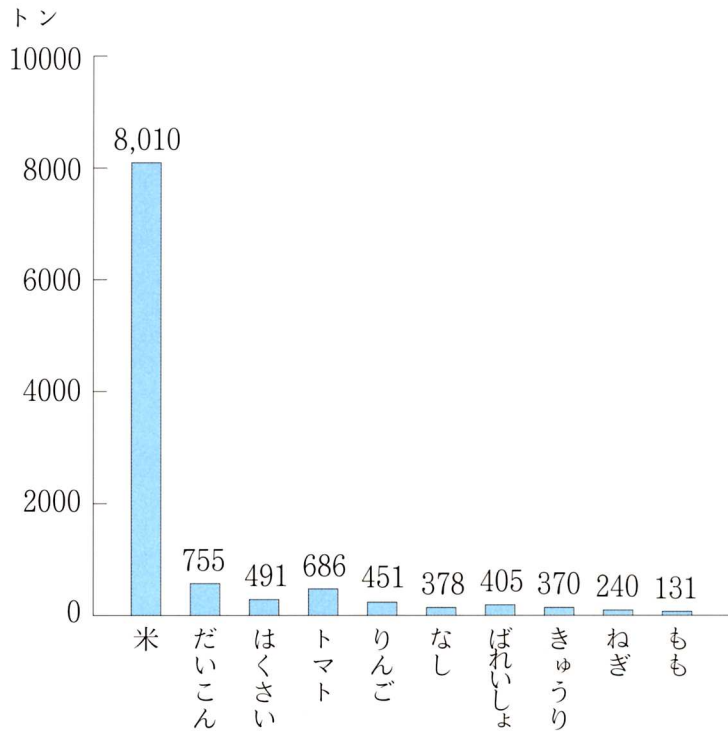

白河市のおもな作物のとれ高 福島統計情報事務所 平成12年度

田や畑の広さのうつりかわり

福島統計情報事務所  
平成12年度

農業ではたらく人の数のうつりかわり

(15歳から・販売農家)  
平成12年度