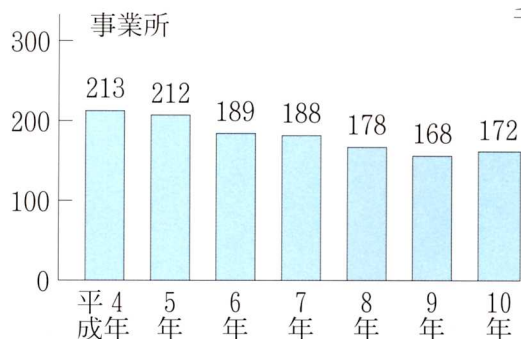

(2) 白河市の工場で作っているもの

白河市総務部企画情報課 —平成12年度—

工場の数のうっぴりかわり

工場で働く人のうっぴりかわり

工場の主なしゅるいと数

年	人の数		合計
	4～29人	30人以上	
平成4年	167	46	213
5年	167	45	212
6年	145	44	189
7年	146	42	188
8年	136	42	178
9年	125	43	168
10年	129	43	172

白河の統計 —平成12年度—