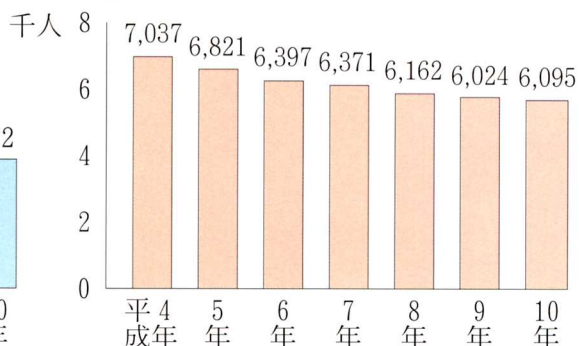

(2) 白河市の工場で作っているもの

白河市総務部企画情報課 —平成12年度—

工場の数のうっぴりかわり

工場で働く人のうっぴりかわり

工場の主なしゅるいと数

年	人の数		合計
	4～29人	30人以上	
平成4年	167	46	213
5年	167	45	212
6年	145	44	189
7年	146	42	188
8年	136	42	178
9年	125	43	168
10年	129	43	172

白河の統計 —平成12年度—