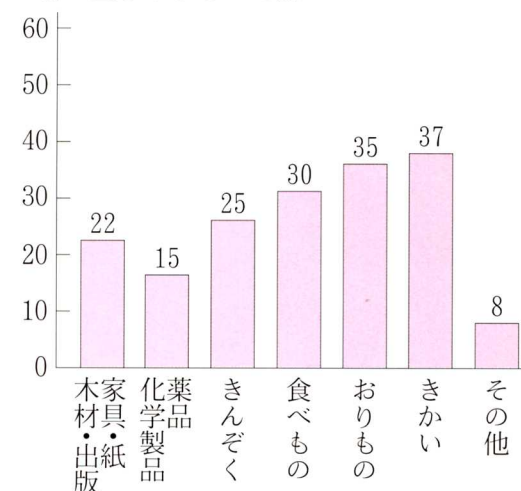

(2) 白河市の工場で作っているもの

白河市総務部企画情報課 —平成12年度—

工場の数のうっぴりかわり

工場で働く人のうっぴりかわり

工場の主なしゅるいと数

年	人の数		合計
	4～29人	30人以上	
平成4年	167	46	213
5年	167	45	212
6年	145	44	189
7年	146	42	188
8年	136	42	178
9年	125	43	168
10年	129	43	172

白河の統計 —平成12年度—