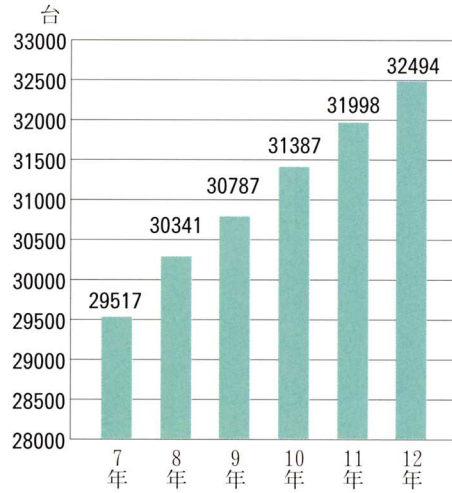

(2) へらない交通じこ

白河市の月別交通事故の様子

(平成 13 年 3 月 31 日現在：白河警察署調べ)

自動車保有台数のほゆうのうつりかわり

(平成 13 年 3 月 31 日現在：白河警察署調べ)

市町村別交通事故の様子

(平成 13 年 3 月 31 日現在：白河警察署調べ)