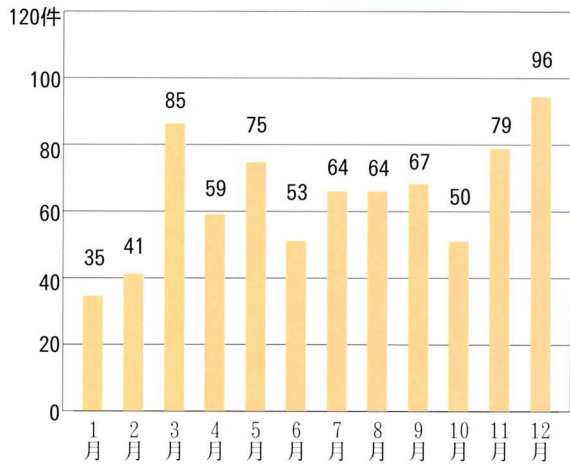

(2) へらない交通じこ

白河市の月別交通事故の様子

(平成 13 年 3 月 31 日現在：白河警察署調べ)

自動車保有台数のほゆうのうつりかわり

(平成 13 年 3 月 31 日現在：白河警察署調べ)

市町村別交通事故の様子

(平成 13 年 3 月 31 日現在：白河警察署調べ)