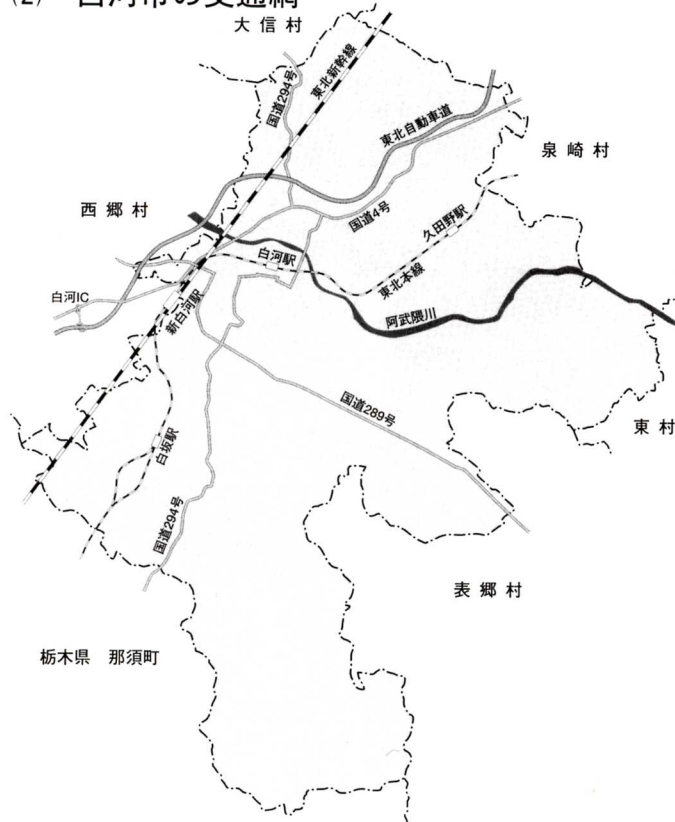

2. 県と市の交通の様子

(1) 福島県の交通網

(2) 白河市の交通網

白河市は、東北自動車道のインターチェンジ（白河IC）や東北新幹線の駅が近くにあり、関東方面から来る人たちにとって福島県ばかりでなく、東北地方の玄関にもなっていて、「みちのくの玄関」とも呼ばれています。

利用の様子を調べてみましょう。