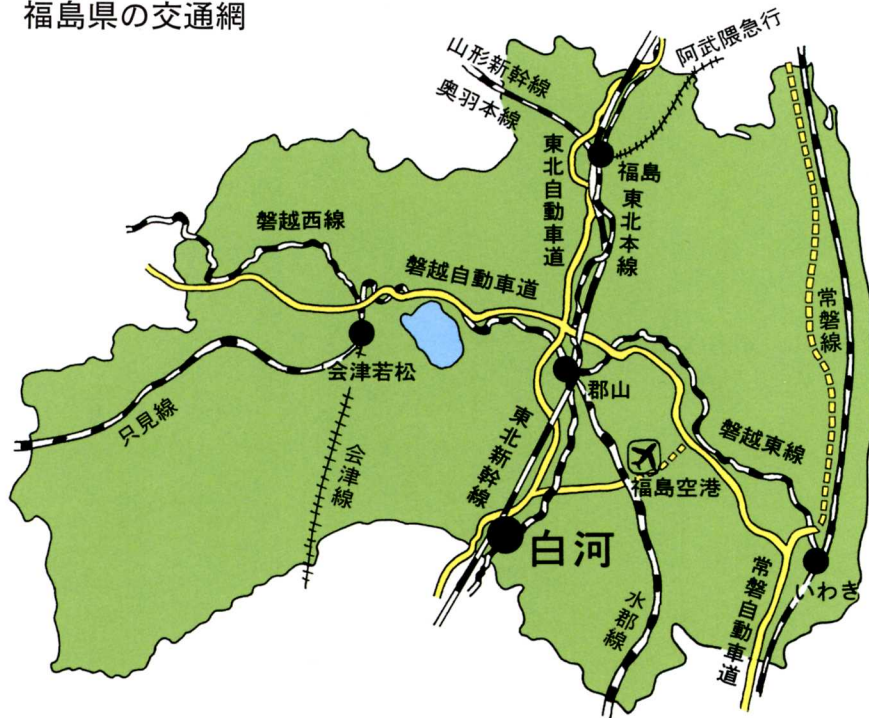

2. 県と市の交通の様子

(1) 福島県の交通網

(2) 白河市の交通網

白河市は、東北自動車道のインターチェンジ（白河IC）や東北新幹線の駅が近くにあり、関東方面から来る人たちにとって福島県ばかりでなく、東北地方の玄関にもなっていて、「みちのくの玄関」とも呼ばれています。

利用の様子を調べてみましょう。