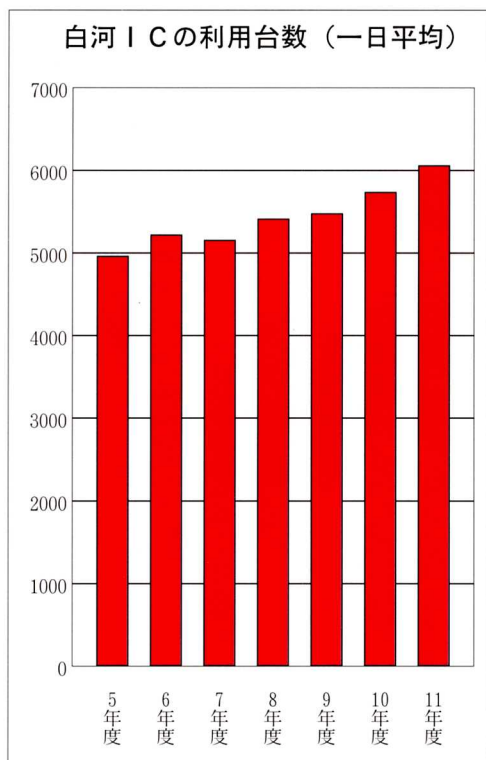

(3) 白河ICの交通量

(4) 白河駅で乗り降りする人の数

（平成12年度 白河の統計より）

(5) 主な都市との距離とかかる時間

■ 主な都市へかかる時間

〈JR新幹線〉

盛岡	（2時間15分）
仙台	（1時間）
東京	（1時間12分）
名古屋	（3時間）
大阪	（4時間）

〈高速道路〉

青森	（6時間）
仙台	（2時間）
新潟	（3時間30分）
東京	（2時間10分）

〈航空路〉

札幌	（1時間20分）
名古屋	（1時間20分）
大阪	（1時間05分）
広島	（1時間40分）
福岡	（1時間50分）
沖縄	（3時間05分）
上海	（2時間）
ソウル	（2時間40分）