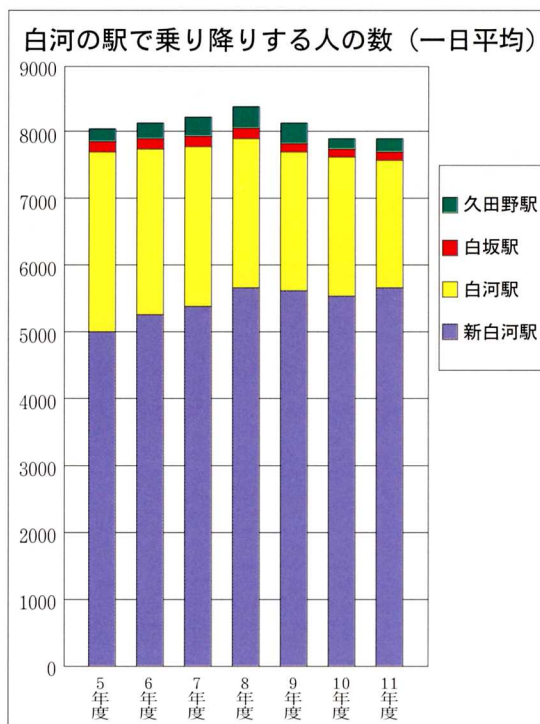

(3) 白河ICの交通量

(4) 白河駅で乗り降りする人の数

（平成12年度 白河の統計より）

(5) 主な都市との距離とかかる時間

■ 主な都市へかかる時間

〈JR新幹線〉

盛岡	（2時間15分）
仙台	（1時間）
東京	（1時間12分）
名古屋	（3時間）
大阪	（4時間）

〈高速道路〉

青森	（6時間）
仙台	（2時間）
新潟	（3時間30分）
東京	（2時間10分）

〈航空路〉

札幌	（1時間20分）
名古屋	（1時間20分）
大阪	（1時間05分）
広島	（1時間40分）
福岡	（1時間50分）
沖縄	（3時間05分）
上海	（2時間）
ソウル	（2時間40分）