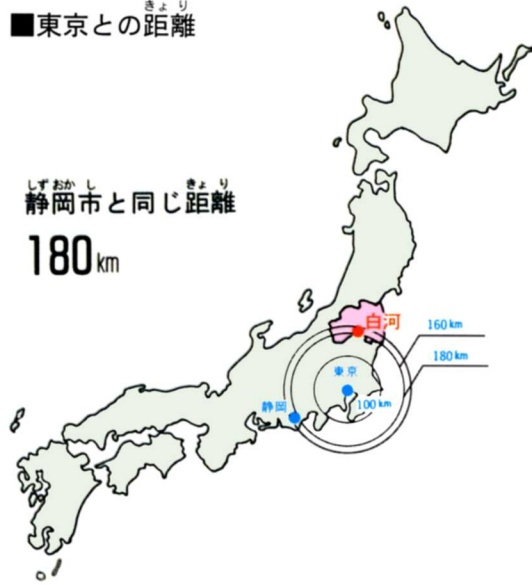

あぶくま  
高原道路  
(矢吹 I.C.)

郡山市まで

■東京との距離

静岡市と同じ距離  
180 km

白河 I.C.

郡山

約3 km

15分  
(新幹線利用の場合)

白河

白河駅

1時間12分  
(新幹線利用の場合)

約30 km

福島空港

東京

新白河駅

白河市から約30 kmの距離にある福島空港は、成田・羽田空港について「首都圏に一番近い空港」として活躍が期待されています。全国主要都市をはじめ、路線は海外へも広がっています。