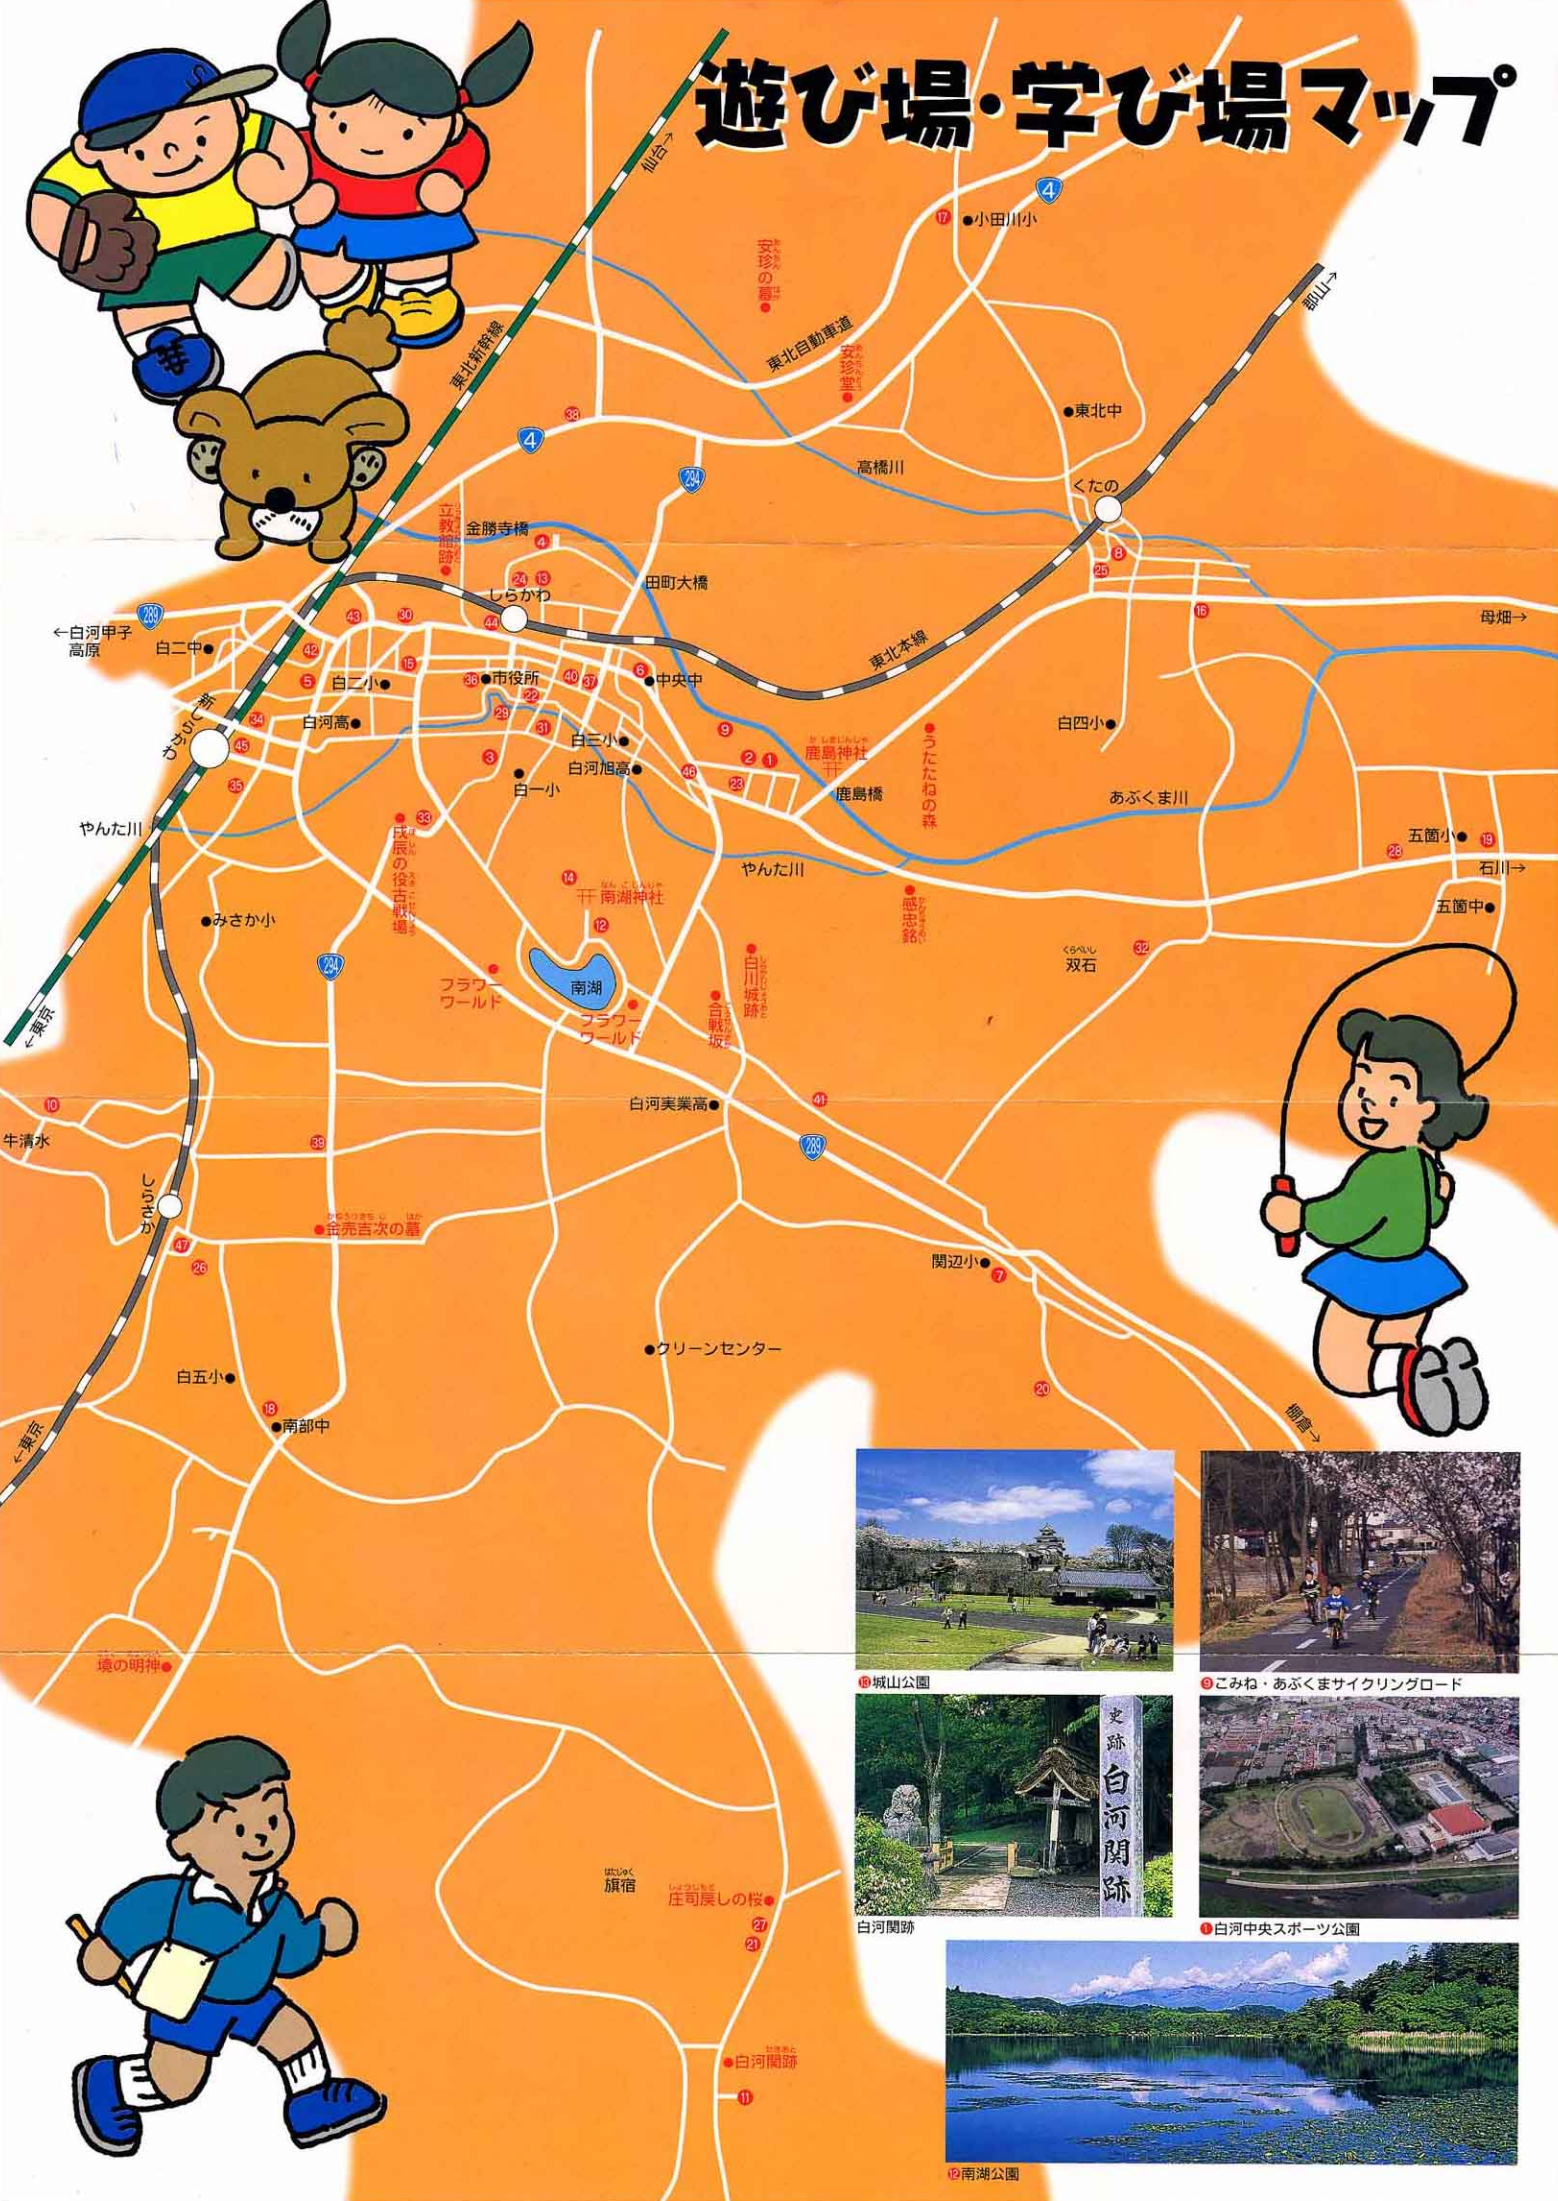

遊び場・学び場マップ

10 城山公園

9 こみね・あぶくまサイクリングロード

白河関跡

11 白河中央スポーツ公園

12 南湖公園